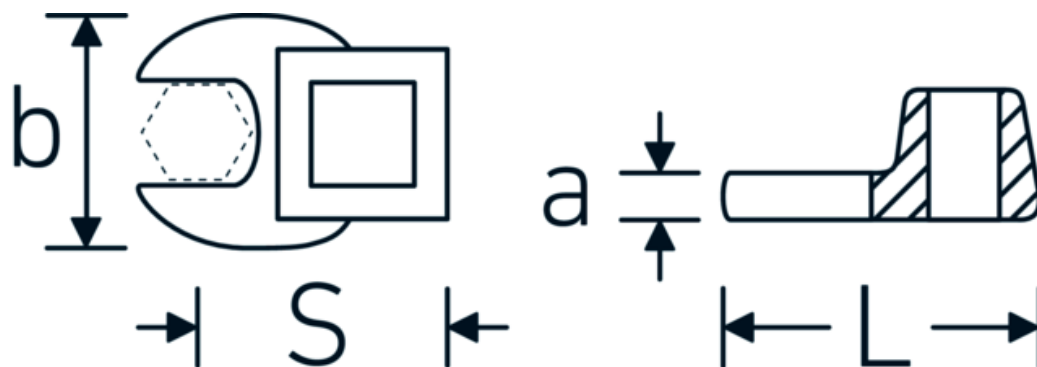

CROW-FOOT-nøgle, metrisk

540

Art. nr. 02200021
GTIN 4018754003570
Model 540 21

Betegnelse. 3/8 " CROW-FOOT-nøgle St. 21mm L.44,5mm

Egenskaber.

- Chrome-Alloy-Steel, forkromet
- BEMÆRK! Ændrede indstillingsværdier på momentnøglen <!-- (se note side [170524]) -->

Teknisk tegning.

Tekniske egenskaber.

a	6,3 mm
Firkantet drev indvendigt (tommer)	3/8 "
Bredde mm (b)	41 mm
Længde mm (L)	44,5 mm
S	23,6 mm

Logistiske data.

Dybde mm (IFS)	50
Bredde mm (IFS)	45
Højde mm (IFS)	17
Længde (pakket, mm)	50
Bredde (pakket, mm)	45
Højde (pakket, mm)	17