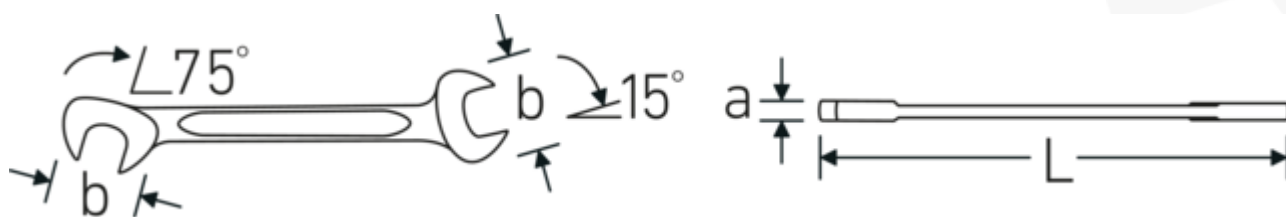

Clé à fourche double petite ELECTRIC, pouce

ELECTRIC 12a

Réf. n° **40462828**
 GTIN **4018754020027**
 Modèle **ELECTRIC 12a 7/16**

Désignation.

Clé à fourche double petite Taille 7/16 " L.116mm

Caractéristiques.

- Version droite, position de la mâchoire à 15° et 75°
- construction intelligente stable, mince et légère
- résistance élevée à la flexion grâce au profil en double T
- maniable, surface agréable pour la peau grâce à la finition ronde de STAHLWILLE
- extrêmement résistante, durée de vie exceptionnelle
- forgée dans la matrice, trempée et refroidie dans un bain d'huile
- Chrome-Alloy-Steel, chromé

Dessin technique.

Attributs techniques.

a	3 mm
Largeur mm (b)	24,2 mm
Longueur mm (L)	116 mm
Angle de la mâchoire	15/75 °
Ouverture 1 [pouces]	7/16 "
Ouverture 2 [pouces]	7/16 "

Données logistiques.

Profondeur mm (IFS)	116
Largeur	25
Hauteur mm (IFS)	3
Longueur (emballé, mm)	120
Largeur (emballé, mm)	80
Hauteur (emballé, mm)	18