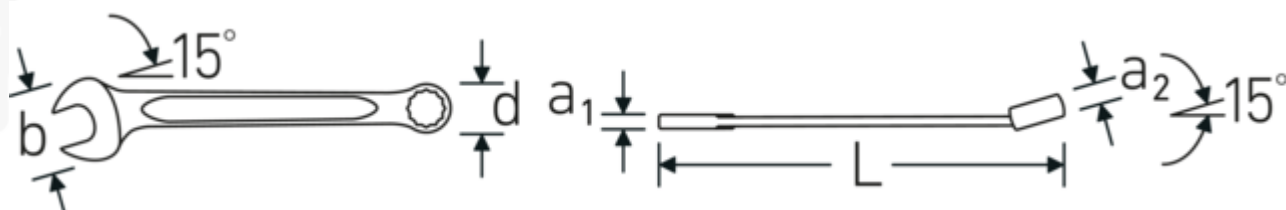

Ventajas.

Made in Germany: STAHLWILLE Llaves combinadas OPEN-BOX , lado de la boca en estrella acodado 15 °, longitud 260 mm, DIN 3113 Form A / ISO 7738 Form A, , 40484242

El proceso de fabricación especial permite anillos en estrella con paredes finas, perfectos para atornillar en lugares de difícil acceso

Dibujo técnico.

Atributos técnicos.

a1	7,3 mm
a2	13 mm
Anchura mm (b)	47 mm
d	30 mm
DIN	DIN 3113 Form A / ISO 7738 Form A
Longitud mm (L)	260 mm
Posición de la boca	15 °
Posición del anillo	15 °
Anchura de los planos 1 [pulgada]	13/16 "
Anchura de los planos 2 [pulgadas]	13/16 "

Datos logísticos.

Profundidad mm (IFS)	260
Anchura mm (IFS)	47
Altura mm (IFS)	13
Longitud (empaquetada, mm)	270
Anchura (empaquetada, mm)	65
Altura en pulgadas	20
Volumen (envasado, dm3)	0.351 dm3
Núm. art.	40484242
Peso (bruto, kg)	1,020
Peso PAP (kg)	0,000
Peso PVC (kg)	0,013
GTIN	4018754020225
País de origen	GERMANY
Región de origen	Nordrhein-Westfalen
RAEE/Ley eléctrica	nicht ear-pflichtig
Arancel de aduanas núm.	82041100
Norma de embalaje	5
Peso	204 g