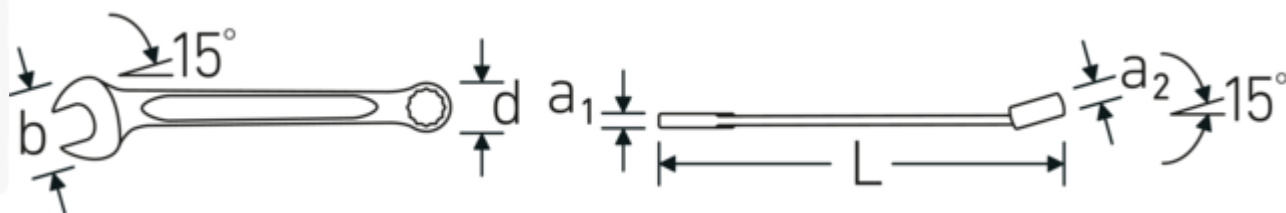

Vantaggi.

Made in Germany - STHLWILLE Chiavi combinate OPEN BOX , lato anello 15 ° angolato, lunghezza 200 mm, DIN 3113 Form A / ISO 7738 Form A , 40483838

Estremamente resistente e durevole, più resistente di qualsiasi vite

Struttura della superficie di alta qualità, antiscivolo, per lavori in sicurezza anche con le mani sporche di grasso

Disegno tecnico.

Attributi tecnici.

a1	6,7 mm
a2	11,5 mm
Larghezza mm (b)	40 mm
d	25,3 mm
DIN	DIN 3113 Form A / ISO 7738 Form A
Lunghezza mm (L)	200 mm
Posizione della bocca	15 °
Posizione dell'anello	15 °
Larghezza tra i piatti 1 [pollice]	11/16 "
Larghezza tra i piatti 2 [pollici]	11/16 "