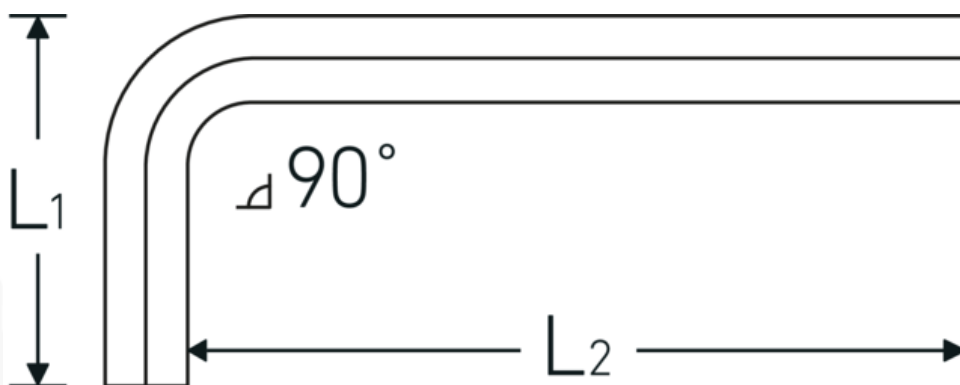

Haakse stiftsleutels

10760

Artikelnr. **43153130**
GTIN **4018754332076**
Model **10760 1.3MM 0.050 ZOLL**
WINKELSCHRAUBENDREHER
SECHSKANT

Aanwijzing.

Haakse schroevendraaier Uitgang zeshoek 1,3mm L.13mm x 41mm

Eigenschappen.

- DIN ISO 2936
- voor binnenzeskantbouten
- Chroom-Vanadium, vernikkeld (0,7; 0,9; 1,3 mm gebruineerd)

Voordelen.

DIN ISO 2936

Technische tekening.

Technische kenmerken.

Uitvoerprofiel

Zeskant

Logistieke gegevens.

Diepte mm (IFS)

40

Uitgaande zeskant (mm)	1,3 mm	Breedte mm (IFS)	12
DIN	DIN ISO 2936	Hoogte mm (IFS)	1
L1	13 mm	Lengte (verpakt, mm)	175
L2	41 mm	Breedte (verpakt, mm)	100
		Hoogte (verpakt, mm)	2
		Volume (verpakt, dm3)	0.035 dm3
		Artikelnr.	43153130
		Gewicht (bruto, CG)	0,014
		Gewicht PAP (CG)	0,000
		Gewicht PVC (CG)	0,004
		GTIN	4018754332076
		Land van oorsprong	GERMANY
		Regio van oorsprong	Nordrhein-Westfalen
		WEEE/ElektroG	nicht ear-pflichtig
		Douanetarief nr.	82041100
		Verpakkingsstandaard	10
		Gewicht (g)	7 g