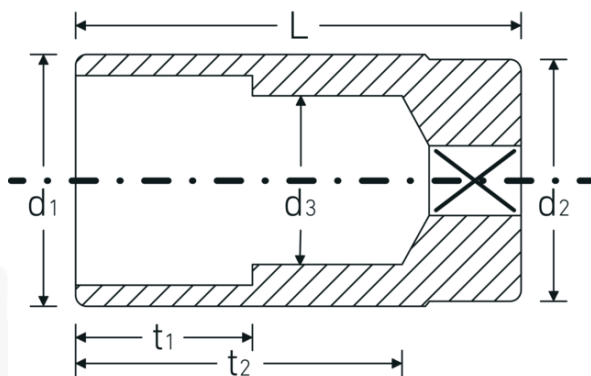

## Topnøglehoveder

46a

Art. nr. 02420028  
GTIN 4018754004324  
Model 46 A 7/16

**Betegnelse.** 3/8 " Topnøgleindsats St. 7/16" L.54mm

**Egenskaber.**

- lang
- ASME B 107.1, Fed. Spec. GGG-W-641, SAE AS 954-E
- HPQ®-stål, forkromet

## Teknisk tegning.

## Tekniske egenskaber.

Udgangsprofil	Dobbeltsekskant AS-drive
Firkantet drev indvendigt (tommer)	3/8 "
d1	15,7 mm
d2	16,5 mm
d3	10 mm
Længde mm (L)	54 mm
Bredde på tværs af flader [tommer]	7/16 "
t1	20 mm
t2	40,7 mm

## Logistiske data.

Dybde mm (IFS)	54
Bredde mm (IFS)	17
Højde mm (IFS)	17
Længde (pakket, mm)	86
Bredde (pakket, mm)	55
Højde (pakket, mm)	18
Volumen (pakket, dm <sup>3</sup> )	0.08514 dm <sup>3</sup>
Art. nr.	02420028
Vægt (brutto, kg)	0,225
Vægt PAP (kg)	0,000
Vægt PVC (kg)	0,005
GTIN	4018754004324
Oprindelsesland	GERMANY
Oprindelsesregion	Nordrhein-Westfalen
WEEE/ElektroG	nicht ear-pflichtig
Toldtarif nr.	82042000
Standard for pakning	5
Vægt (g)	53 g