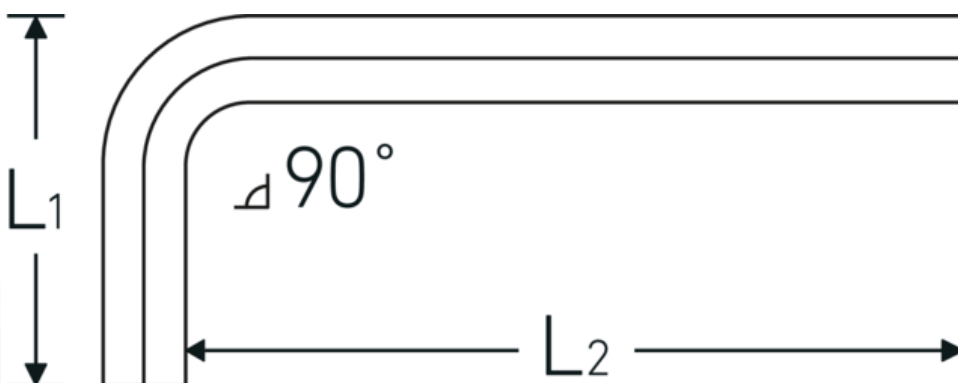

Technische tekening.

Technische kenmerken.

Uitvoerprofiel

Zeskant

Logistieke gegevens.

Diepte mm (IFS)

45