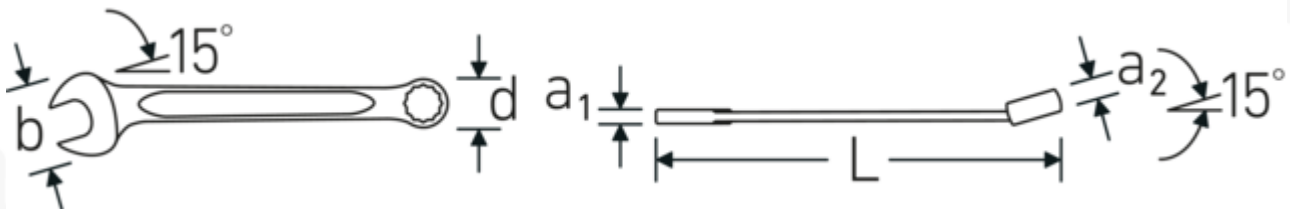

Fordele.

Made in Germany - STAHLWILLE Ring-gaffelnøgle OPEN BOX, ringside 15 ° vinklet, længde 115 mm, DIN 3113 Form A / ISO 7738 Form A, , 40482020

Særlig fremstillingsproces giver mulighed for tyndvæggede ringe – perfekt til at skrue på svært tilgængelige steder

Ekstremt stærk og holdbar – stærkere end nogen skrue

Højkvalitets-, gribevenlig overfladestruktur – til sikkert arbejde, selv med olieindsmurte hænder

Teknisk tegning.

Tekniske egenskaber.

a1	4,2 mm
a2	7 mm

Logistiske data.

Dybde mm (IFS)	116
Bredde mm (IFS)	18

Bredde mm (b)	18 mm	Højde mm (IFS)	9
d	12,4 mm	Længde (pakket, mm)	116
DIN	DIN 3113 Form A / ISO 7738 Form A	Bredde (pakket, mm)	40
Længde mm (L)	115 mm	Højde (pakket, mm)	27
Kæbeposition	15 °	Volumen (pakket, dm3)	0.12528 dm3
Ringens position	15 °	Art. nr.	40482020
Bredde på tværs af flader 1 [tommer]	5/16 "	Vægt (g)	20 g
Bredde på tværs af flader 2 [tommer]	5/16 "	Vægt PAP (kg)	0,000
		Vægt PVC (kg)	0,003
		GTIN	4018754020119
		Oprindelsesland	GERMANY
		Oprindelsesregion	Nordrhein-Westfalen
		WEEE/ElektroG	nicht ear-pflichtig
		Toldtarif nr.	82041100
		Standard for pakning	10