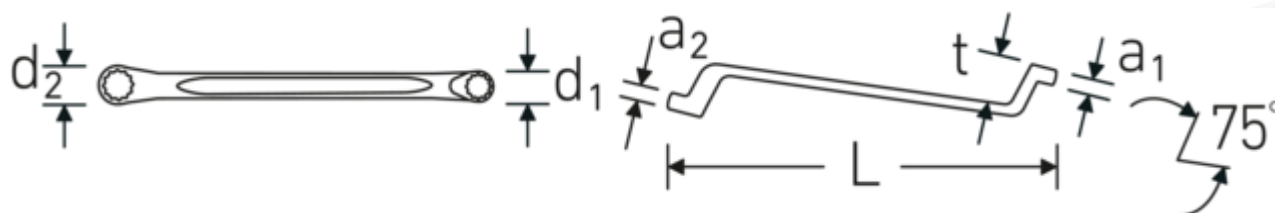

Dwustronne klucze oczkowe

StahlwilleSTABIL®20

Art. nr 41041415
GTIN 4018754020928
Modelka StahlwilleSTABIL 20 14 x 15

Oznaczenie. Zestaw dwustronnych kluczy oczkowych StahlwilleSTABIL Wi. 14 x 15 mm
Dł.245mm

Właściwości. StahlwilleSTABIL®

- głębokoodsadzone
- DIN 838/ISO 10104
- stal stopowa chromowa, chromowane

Zalety.

głęboko odsadzone

Rysunek techniczny.

Atrybuty techniczne.

| | |
|------------------|--|
| a1 | 10 mm |
| a2 | 12 mm |
| Profil wyjściowy | Nasadka podwójna sześciokątna AS-drive |

Dane logistyczne.

| | |
|--------------------|-----|
| Głębokość mm (IFS) | 250 |
| Szerokość mm (IFS) | 25 |
| Wysokość mm (IFS) | 30 |

| | | | |
|-------------------------------------|---------|---|------------------------|
| d1 | 21,3 mm | Długość (w opakowaniu, mm) | 280 |
| d2 | 22,6 mm | Szerokość (w opakowaniu, mm) | 90 |
| Długość mm (L) | 245 mm | Wysokość (w opakowaniu, mm) | 49 |
| Szerokość w poprzek mieszkań 1 [mm] | 14 mm | Objętość (w opakowaniu, dm ³) | 1.2348 dm ³ |
| Pozycja pierścienia | 75 ° | Art. nr | 41041415 |
| Szerokość w poprzek mieszkań 2 [mm] | 15 mm | Waga (brutto, kg) | 1,630 |
| t | 27 mm | Waga PAP (kg) | 0,000 |
| | | Waga PVC (kg) | 0,013 |
| | | GTIN | 4018754020928 |
| | | Kraj pochodzenia | GERMANY |
| | | Region pochodzenia | Nordrhein-Westfalen |
| | | WEEE/ElektroG | nicht ear-pflichtig |
| | | Nr taryfy celnej | 82041100 |
| | | Standard pakowania | 10 |
| | | Waga (g) | 163 g |