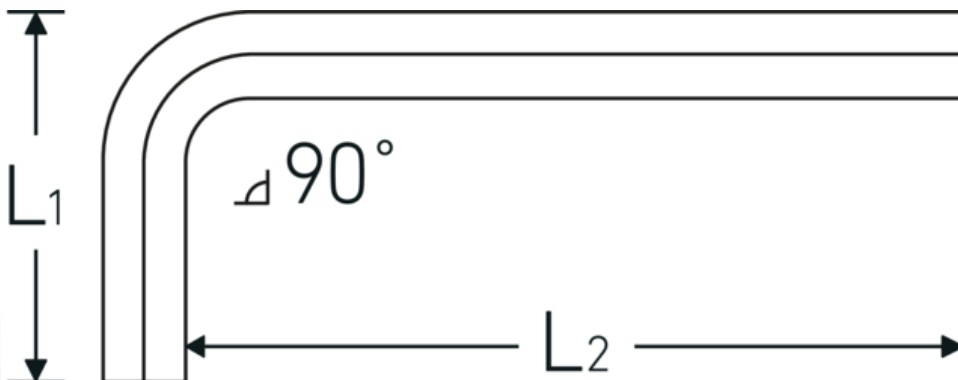

Vinkelstiftnøgle

10760a

Art. nr. 43553020
GTIN 4018754332366
Model 10760a 5/16
WINKELSCHRAUBENDREHER
SECHSKANT

Betegnelse. Vinkelskruetrækker Udgang sekskant 5/16 L.40mm x 98mm

Egenskaber.

- til skruer med indiv. sekskant
- Chrom-Vanadium, forniklet (0,028; 0,035; 0,050" bruneret)

Fordele.

til skruer med indvendig sekskant

Teknisk tegning.

Tekniske egenskaber.

Udgangsprofil	Sekskant
Udvendig sekskant (tommer)	5/16

Logistiske data.

Dybde mm (IFS)	105
Bredde mm (IFS)	43

L1	40 mm	Højde mm (IFS)	8
L2	98 mm	Længde (pakket, mm)	170
		Bredde (pakket, mm)	120
		Højde (pakket, mm)	10
		Volumen (pakket, dm3)	0.204 dm3
		Art. nr.	43553020
		Vægt (g)	59 g
		Vægt PAP (kg)	0,000
		Vægt PVC (kg)	0,008
		GTIN	4018754332366
		Oprindelsesland	GERMANY
		Oprindelsesregion	Nordrhein-Westfalen
		WEEE/ElektroG	nicht ear-pflichtig
		Toldtarif nr.	82054000
		Standard for pakning	10