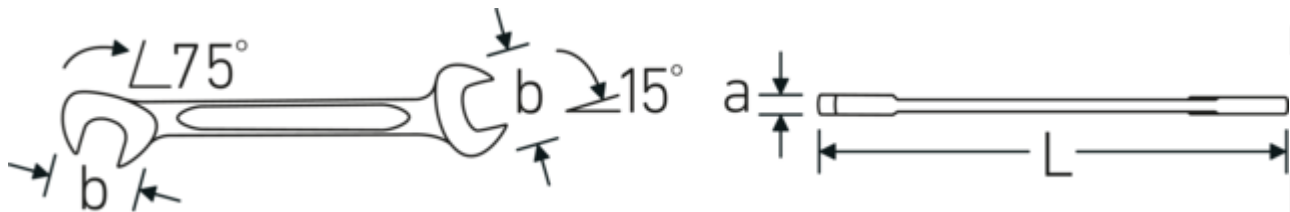

Dubbele steeksleutel klein ELECTRIC, imperiaal

ELECTRIC 12a

Artikelnr. **40461515**
GTIN **4018754019960**
Model **ELECTRIC 12a 15/64**

Aanwijzing. Dubbele steeksleutel klein ELECTRIC M. 15/64 " L.78mm

Eigenschappen. • Chrome-Alloy-Steel, verchromd

Technische tekening.

Technische kenmerken.

a	2 mm
Breedte mm (b)	12,6 mm
Lengte mm (L)	78 mm
Positie bek	15/75 °
Breedte over vlakken 1 [inch]	15/64 "
Breedte over flats 2 [inch]	15/64 "

Logistieke gegevens.

Diepte mm (IFS)	78
Breedte mm (IFS)	13
Hoogte mm (IFS)	2
Lengte (verpakt, mm)	90
Breedte (verpakt, mm)	40
Hoogte (verpakt, mm)	10
Volume (verpakt, dm ³)	0.036 dm ³
Artikelnr.	40461515
Gewicht (bruto, CG)	0,063
Gewicht PAP (CG)	0,000
Gewicht PVC (CG)	0,002