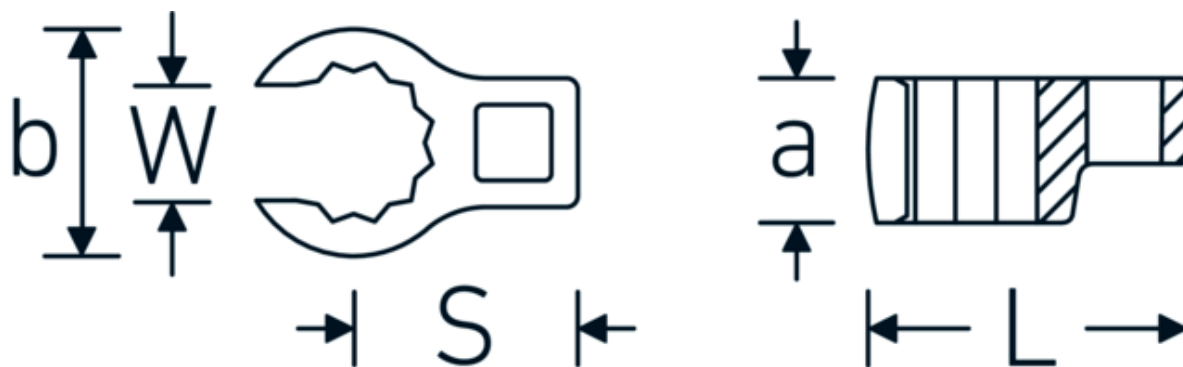

Kragefodsnøgler

440a

Art. nr. 03490077
GTIN 4018754008568
Model 440 A 2 5/16

Betegnelse.

1/2 " CROW-RING-nøgle St. 2 5/16" L.93,3mm

Egenskaber.

- Chrome-Alloy-Steel, forkromet
- BBEMÆRK! Ændrede indstillingsværdier på momentnøglen <!-- (se note side [170524]) -->

Teknisk tegning.

Tekniske egenskaber.

a	30 mm
Firkantet drev indvendigt (tommer)	1/2 "
Bredde mm (b)	80,9 mm
Længde mm (L)	93,3 mm
S	49,2 mm

Logistiske data.

Dybde mm (IFS)	91
Bredde mm (IFS)	80
Højde mm (IFS)	30
Længde (pakket, mm)	91
Bredde (pakket, mm)	80
Højde (pakket, mm)	30