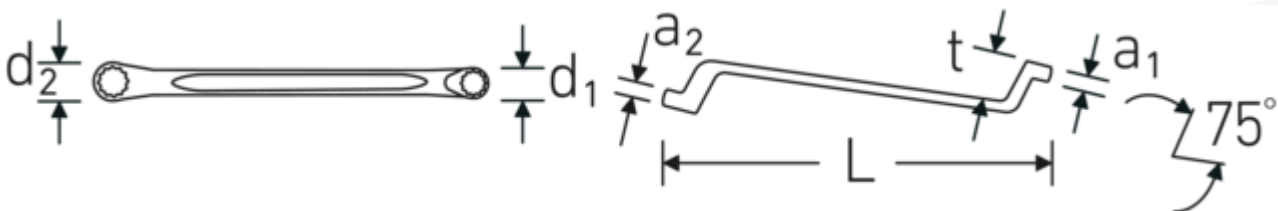

**Dubbele ringsleutel  
StahlwilleSTABIL®, metrisch, diep  
gebogen**

**StahlwilleSTABIL®20**

Artikelnr. 41043034  
GTIN 4018754021147  
Model StahlwilleSTABIL 20 30 x 34

**Aanwijzing.**

Dubbele ringsleutel StahlwilleSTABIL M. 30 x 34 mm L.365mm

**Eigenschappen.**

- StahlwilleSTABIL®
- diep doorgezet
  - DIN 838/ISO 10104
  - Chrome-Alloy-Steel, verchromd

**Voordelen.**

diep gebogen

**Technische tekening.**

**Technische kenmerken.**

a1	15 mm
a2	16 mm
Uitvoerprofiel	Dubbel-zeskant AS-drive

**Logistieke gegevens.**

Diepte mm (IFS)	365
Breedte mm (IFS)	48
Hoogte mm (IFS)	16
Lengte (verpakt, mm)	370

<b>d1</b>	42,6 mm	<b>Breedte (verpakt, mm)</b>	50
<b>d2</b>	48 mm	<b>Hoogte (verpakt, mm)</b>	16
<b>Lengte mm (L)</b>	365 mm	<b>Volume (verpakt, dm3)</b>	0.296 dm3
<b>Flatbreedte 1 [mm]</b>	30 mm	<b>Artikelnr.</b>	41043034
<b>Ringpositie</b>	75 °	<b>Gewicht (bruto, CG)</b>	0,660
<b>Breedte over vlakken 2 [mm]</b>	34 mm	<b>Gewicht PAP (CG)</b>	0,000
<b>t</b>	37 mm	<b>Gewicht PVC (CG)</b>	0,015
		<b>GTIN</b>	4018754021147
		<b>Land van oorsprong</b>	GERMANY
		<b>Regio van oorsprong</b>	Nordrhein-Westfalen
		<b>WEEE/ElektroG</b>	nicht ear-pflichtig
		<b>Douanetarief nr.</b>	82041100
		<b>Verpakkingsstandaard</b>	1
		<b>Gewicht (g)</b>	660 g