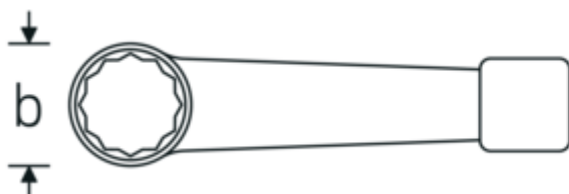

Klucze oczkowe do pobijania

4205

Art. nr 42050085
GTIN 4018754024346
Modelka 4205 85

Oznaczenie. Klucz oczkowy udarowy Wi. 85mm Dł.360mm

Właściwości.

- DIN 7444
- stal specjalna, szara

Zalety.

DIN 7444

Rysunek techniczny.

Atrybuty techniczne.

a	37 mm
Szerokość mm (b)	129 mm
DIN	DIN 7444
Długość mm (L)	360 mm
Szerokość w poprzek mieszkań 1 [mm]	85 mm

Dane logistyczne.

Głębokość mm (IFS)	360
Szerokość mm (IFS)	126
Wysokość mm (IFS)	36
Długość (w opakowaniu, mm)	360

Szerokość (w opakowaniu, mm)	126
Wysokość (w opakowaniu, mm)	36
Objętość (w opakowaniu, dm³)	1.63296 dm ³
Art. nr	42050085
Waga (brutto, kg)	3,835
Waga PAP (kg)	0,000
Waga PVC (kg)	0,000
GTIN	4018754024346
Kraj pochodzenia	GERMANY
Region pochodzenia	Nordrhein-Westfalen
WEEE/ElektroG	nicht ear-pflichtig
Nr taryfy celnej	82041100
Standard pakowania	1
Waga (g)	3835 g