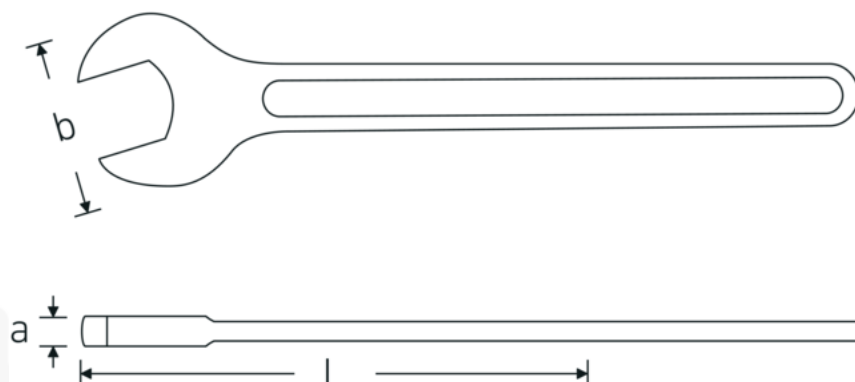

Jednostronne klucze płaskie

4004

Art. nr **40040700**
GTIN **4018754018413**
Modelka **4004 70**

Oznaczenie. klucz płaski jednostronny Wi. 70mm Dł.572mm

Właściwości.

- DIN 894 do 85 mm
- stal specjalna, stalowo szary

Zalety.

DIN 894 do 85 mm

Rysunek techniczny.

Atrybuty techniczne.

a 20 mm
Szerokość mm (b) 142 mm

Dane logistyczne.

Głębokość mm (IFS) 572
Szerokość mm (IFS) 139

DIN	DIN 894	Wysokość mm (IFS)	22
Długość mm (L)	572 mm	Długość (w opakowaniu, mm)	572
Szerokość w poprzek mieszkań 1 [mm]	70 mm	Szerokość (w opakowaniu, mm)	139
		Wysokość (w opakowaniu, mm)	22
		Objętość (w opakowaniu, dm³)	1.749176 dm ³
		Art. nr	40040700
		Waga (brutto, kg)	2,035
		Waga PAP (kg)	0,000
		Waga PVC (kg)	0,000
		GTIN	4018754018413
		Kraj pochodzenia	GERMANY
		Region pochodzenia	Nordrhein-Westfalen
		WEEE/ElektroG	nicht ear-pflichtig
		Nr taryfy celnej	82041100
		Standard pakowania	1
		Waga (g)	2035 g