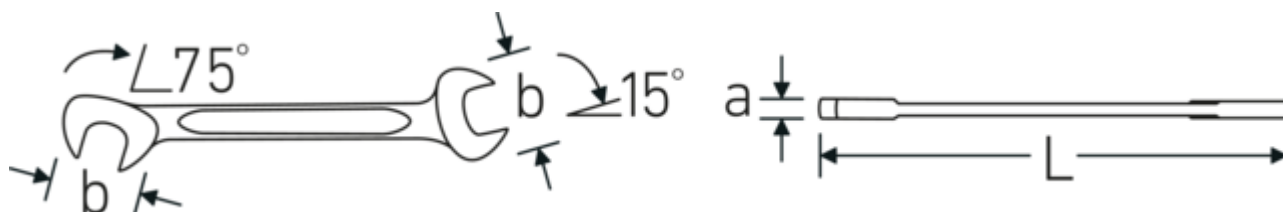

Lille dobbelt gaffelnøgle ELECTRIC

ELECTRIC 12a

Art. nr. **40462222**
GTIN **4018754020003**
Model **ELECTRIC 12a 11/32**

Betegnelse. Dobbeltgaffelnøgle lille ELECTRIC St. 11/32 " L.103mm

Egenskaber. • Chrome-Alloy-Steel, forkromet

Teknisk tegning.

Tekniske egenskaber.

a	3 mm
Bredde mm (b)	18,9 mm
Længde mm (L)	103 mm
Kæbeposition	15/75 °
Bredde på tværs af flader 1 [tommer]	11/32 "
Bredde på tværs af flader 2 [tommer]	11/32 "

Logistiske data.

GTIN	4018754020003
Oprindelsesland	GERMANY
Oprindelsesregion	Nordrhein-Westfalen
WEEE/ElektroG	nicht ear-pflichtig
Toldtarif nr.	82041100
Standard for pakning	10

Varianter.

Art. nr.	Artikel nr. (ERP)	Betegnelse	GTIN
40461010	ELECTRIC 12a 5/32	Dobbeltgaffelnøgle lille ELECTRIC St. 5/32 " L.70mm	4018754019922
40461212	ELECTRIC 12a 3/16	Dobbeltgaffelnøgle lille ELECTRIC St. 3/16 " L.70mm	4018754019939
40461313	ELECTRIC 12a 13/64	Dobbeltgaffelnøgle lille ELECTRIC St. 13/64 " L.78mm	4018754019946
40461414	ELECTRIC 12a 7/32	Dobbeltgaffelnøgle lille ELECTRIC St. 7/32 " L.78mm	4018754019953
40461515	ELECTRIC 12a 15/64	Dobbeltgaffelnøgle lille ELECTRIC St. 15/64 " L.78mm	4018754019960
40461616	ELECTRIC 12a 1/4	Dobbeltgaffelnøgle lille ELECTRIC St. 1/4 " L.91mm	4018754019977
40461818	ELECTRIC 12a 9/32	Dobbeltgaffelnøgle lille ELECTRIC St. 9/32 " L.91mm	4018754019984
40462020	ELECTRIC 12a 5/16	Dobbeltgaffelnøgle lille ELECTRIC St. 5/16 " L.96mm	4018754019991
40462222	ELECTRIC 12a 11/32	Dobbeltgaffelnøgle lille ELECTRIC St. 11/32 " L.103mm	4018754020003
40462424	ELECTRIC 12a 3/8	Dobbeltgaffelnøgle lille ELECTRIC St. 3/8 " L.105mm	4018754020010
40462828	ELECTRIC 12a 7/16	Dobbeltgaffelnøgle lille ELECTRIC St. 7/16 " L.116mm	4018754020027
40463232	ELECTRIC 12a 1/2	Dobbeltgaffelnøgle lille ELECTRIC St. 1/2 " L.131mm	4018754020034
40463434	ELECTRIC 12a 9/16	Dobbeltgaffelnøgle lille ELECTRIC St. 9/16 " L.131mm	4018754020041