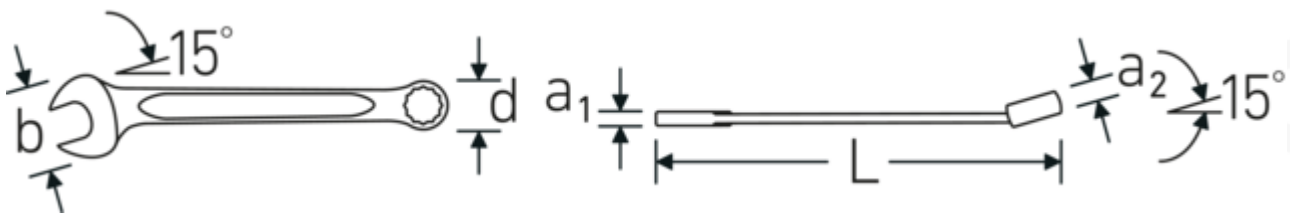

## Combination spanner OPEN BOX, inch OPEN BOX 13a

Product no. **40482020**  
GTIN **4018754020119**  
Model **OPEN BOX 13a 5/16**

**Label.** Combination spanner OPEN BOX long Spanner size 5/16 " L.115mm

### Advantages.

Made in Germany – STAHLWILLE Combination spanner OPEN BOX, inch , open end 15 °angled, length 115 mm, DIN 3113 Form A / ISO 7738 Form A, , 40482020.

### Technical Attributes.

a1	4,2 mm
a2	7 mm
Width mm (b)	18 mm
d	12,4 mm

### Logistics data.

Depth mm (IFS)	116
Width mm (IFS)	18
Height mm (IFS)	9
Length (packed, mm)	116
Width (packed, mm)	40

<b>DIN</b>	DIN 3113 Form A / ISO 7738 Form A	<b>Height (packed, mm)</b>	27
<b>Length mm (L)</b>	115 mm	<b>Volume (packed, dm<sup>3</sup>)</b>	0.12528 dm <sup>3</sup>
<b>Jaw angle</b>	15 °	<b>Art. no.</b>	40482020
<b>Ring position</b>	15 °	<b>Weight (gross, kg)</b>	0,204
<b>Spanner width 1 [inch]</b>	5/16 "	<b>Weight PAP (kg)</b>	0,000
<b>Spanner width s 2 [inch]</b>	5/16 "	<b>Weight PVC (kg)</b>	0,003
		<b>GTIN</b>	4018754020119
		<b>Country of origin</b>	GERMANY
		<b>Region of origin</b>	Nordrhein-Westfalen
		<b>WEEE/ElektroG</b>	nicht ear-pflichtig
		<b>Customs tariff no.</b>	82041100
		<b>Packing standard</b>	10
		<b>Weight</b>	20 g