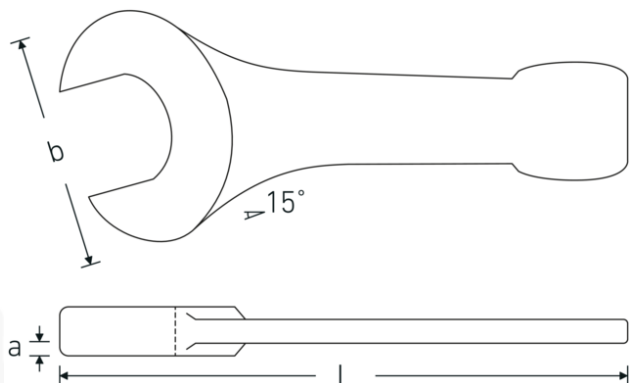

Steekslagsleutel

4204

Artikelnr. **42040065**
GTIN **4018754023745**
Model **4204 65**

Aanwijzing. Steekslagsleutel M. 65mm L.342mm

Eigenschappen.

- DIN 133
- gelegeerd staal, staalgrijs

Voordelen.

DIN 133

Technische tekening.

Technische kenmerken.

a 27 mm
Breedte mm (b) 138 mm

Logistieke gegevens.

Diepte mm (IFS) 345
Breedte mm (IFS) 135

DIN	DIN 133	Hoogte mm (IFS)	30
Lengte mm (L)	342 mm	Lengte (verpakt, mm)	345
Flatbreedte 1 [mm]	65 mm	Breedte (verpakt, mm)	135
		Hoogte (verpakt, mm)	30
		Volume (verpakt, dm3)	1.39725 dm3
		Artikelnr.	42040065
		Gewicht (bruto, CG)	3,285
		Gewicht PAP (CG)	0,000
		Gewicht PVC (CG)	0,000
		GTIN	4018754023745
		Land van oorsprong	GERMANY
		Regio van oorsprong	Nordrhein-Westfalen
		WEEE/ElektroG	nicht ear-pflichtig
		Douanetarief nr.	82041100
		Verpakkingsstandaard	1
		Gewicht (g)	3285 g