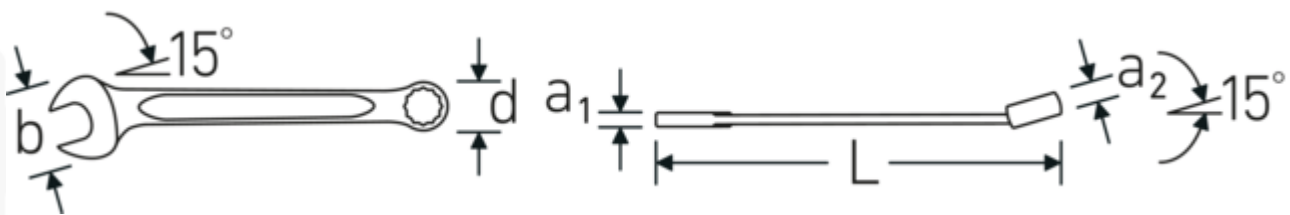

Technische tekening.