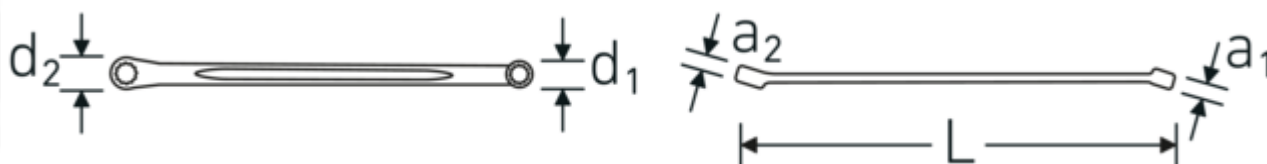

Llaves de dos bocas en estrella

220

Núm. art. 41030911
GTIN 4018754140367
Modelo 220 9 x 11

Designación. Llave de doble anillo SW 9 mm L.250mm

Descripción.

- extra largas
- en ángulo 15°
- HPQ®-Acero de altas características, cromadas

Ventajas.

Extralargo

Destacados de productos.

Dibujo técnico.

Atributos técnicos.

a1	8 mm
a2	8,7 mm
Perfil de salida	Hexágono doble AS-drive
d1	14,2 mm
d2	16,7 mm
Longitud mm (L)	250 mm
Anchura de los planos 1 [mm]	9 mm
Posición del anillo	15 °
Anchura de los planos 2 [mm]	11 mm

Datos logísticos.

Profundidad mm (IFS)	247
Anchura mm (IFS)	17
Altura mm (IFS)	11
Longitud (empaquetada, mm)	270
Anchura (empaquetada, mm)	75
Altura en pulgadas	17
Volumen (envasado, dm3)	0.34425 dm3
Núm. art.	41030911
Peso (bruto, kg)	0,410
Peso PAP (kg)	0,000
Peso PVC (kg)	0,004
GTIN	4018754140367
País de origen	GERMANY
Región de origen	Nordrhein-Westfalen
RAEE/Ley eléctrica	nicht ear-pflichtig
Arancel de aduanas núm.	82041100
Norma de embalaje	5
Peso	80 g

Variantes.

Núm. art.	Número de artículo (ERP)	Designación	GTIN
41035507	220 5,5 x 7	Llave de doble anillo SW 5.5 x 7 mm L.185mm	4018754139286
41030608	220 6 x 8	Llave de doble anillo SW 6 x 8 mm L.205mm	4018754139279
41030911	220 9 x 11	Llave de doble anillo SW 9 mm L.250mm	4018754140367
41031011	220 10 x 11	Llave de doble anillo SW 10 x 11 mm L.250mm	4018754140374
41031214	220 12 x 14	Llave de doble anillo SW 12 x 14 mm L.290mm	4018754140381
41031314	220 13 x 14	Llave de doble anillo SW 13 x 14 mm L.290mm	4018754140398
41031719	220 17 x 19	Llave de doble anillo SW 17 x 19 mm L.365mm	4018754140404
41031819	220 18 x 19	Llave de doble anillo SW 18 x 19 mm L.365mm	4018754140411