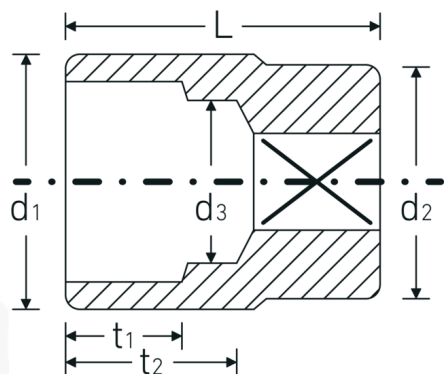

Topnøglehoveder

55a

Art. nr. 05410048
GTIN 4018754009343
Model 55 A 1

Betegnelse. 3/4 " Topnøgleindsats St. 1" L.52mm

Egenskaber.

- SAE AS 954-E (testværdier), ASME B 107.1
- AS-drive og HPQ®-stål indtil 1 1/2", forkromet

Fordele.

SAE AS 954-E (testværdier), ASME B 107.1

Teknisk tegning.

Tekniske egenskaber.

Udgangsprofil Dobbeltsekskant AS-drive

Logistiske data.

Dybde mm (IFS) 52
Bredde mm (IFS) 38

Firkantet drev indvendigt (tommer)	3/4 "
d1	37 mm
d2	38 mm
d3	24 mm
Længde mm (L)	52 mm
Bredde på tværs af flader [tommer]	1 "
t1	20 mm
t2	24,8 mm

Højde mm (IFS)	38
Længde (pakket, mm)	85
Bredde (pakket, mm)	61
Højde (pakket, mm)	40
Volumen (pakket, dm3)	0.2074 dm3
Art. nr.	05410048
Vægt (brutto, kg)	0,508
Vægt PAP (kg)	0,000
Vægt PVC (kg)	0,005
GTIN	4018754009343
Oprindelsesland	GERMANY
Oprindelsesregion	Nordrhein-Westfalen
WEEE/ElektroG	nicht ear-pflichtig
Toldtarif nr.	82042000
Standard for pakning	2
Vægt (g)	251 g