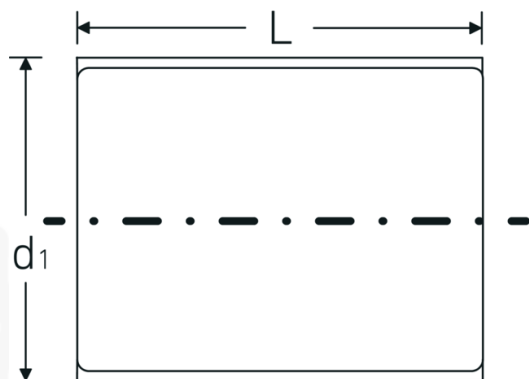

Bocas de llave de vaso VDE 3/8"

12171 VDE

Núm. art. 02380014
GTIN 4018754253524
Modelo 12171 VDE-14

Designación. 3/8 " Juego de bocas de llave de vaso VDE SW 14mm Long.48mm

Descripción.

- HPQ®-Acero de altas características, cromado
- aislamiento VDE hasta 1000 V
- DIN EN 60900
- #T; AC/1000 V

Ventajas.

Acero de alta calidad HPQ®, cromado

Dibujo técnico.

Atributos técnicos.

Perfil de salida	doble hexágono AS-drive
Accionamiento cuadrado interior (pulgadas)	3/8 "
d1	24,4 mm
DIN	DIN EN 60900
Longitud mm (L)	48 mm
Anchura de los planos [mm]	14 mm

Datos logísticos.

Profundidad mm (IFS)	47
Anchura mm (IFS)	23
Altura mm (IFS)	23
Longitud (empaquetada, mm)	60
Anchura (empaquetada, mm)	35
Altura en pulgadas	35
Volumen (envasado, dm3)	0.0735 dm3
Núm. art.	02380014
Peso (bruto, kg)	0,045
Peso PAP (kg)	0,000
Peso PVC (kg)	0,002
GTIN	4018754253524
País de origen	GERMANY
Región de origen	Nordrhein-Westfalen
RAEE/Ley eléctrica	nicht ear-pflichtig
Arancel de aduanas núm.	82042000
Norma de embalaje	1
Peso	40 g

Variantes.

Núm. art.	Nº de modelo (ERP)	Designación	GTIN
02380007	12171 VDE-7	3/8 " Juego de bocas de llave de vaso VDE SW 7mm Long.42mm	4018754253456
02380008	12171 VDE-8	3/8 " Juego de bocas de llave de vaso VDE SW 8mm Long.43mm	4018754253463
02380009	12171 VDE-9	3/8 " Juego de bocas de llave de vaso VDE SW 9mm Long.43mm	4018754253470
02380010	12171 VDE-10	3/8 " Juego de bocas de llave de vaso VDE SW 10mm Long.45mm	4018754253487
02380011	12171 VDE-11	3/8 " Juego de bocas de llave de vaso VDE SW 11mm Long.45mm	4018754253494
02380012	12171 VDE-12	3/8 " Juego de bocas de llave de vaso VDE SW 12mm Long.46mm	4018754253500
02380013	12171 VDE-13	3/8 " Juego de bocas de llave de vaso VDE SW 13mm Long.48mm	4018754253517
02380014	12171 VDE-14	3/8 " Juego de bocas de llave de vaso VDE SW 14mm Long.48mm	4018754253524