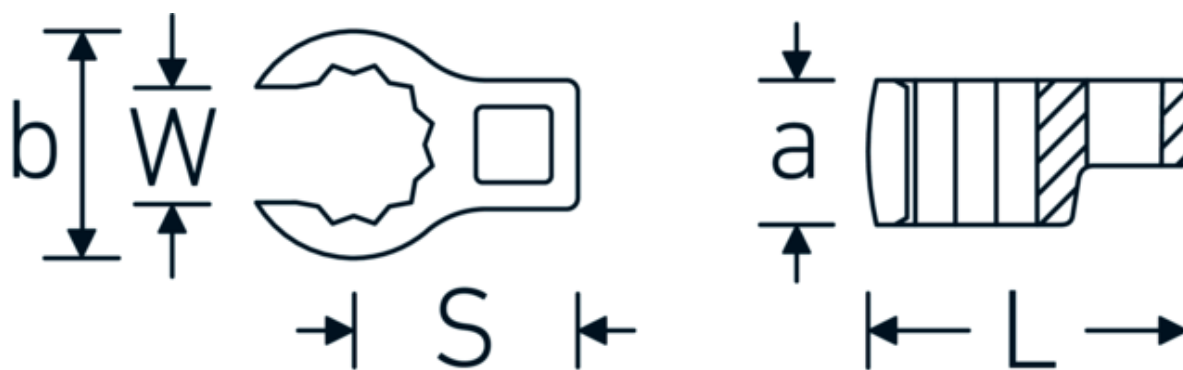

Klucz pazurowy oczkowy otwarty CROW-RING

440a

Art. nr 02490048
GTIN 4018754004607
Modelka 440 A 1

Oznaczenie. 3/8 " Klucz CROW-RING Wi. 1" Dt.49,3mm

Właściwości.

- stal stopowa chromowa, chromowane
- Uwaga! Zmienione wartości nastawcze w kluczu dynamometrycznego

Rysunek techniczny.

Atrybuty techniczne.

a	20 mm
Kwadratowy napęd wewnętrzny (cal)	3/8 "
Szerokość mm (b)	37,7 mm
Długość mm (L)	49,3 mm
S	25,7 mm

Dane logistyczne.

Głębokość mm (IFS)	49
Szerokość mm (IFS)	38
Wysokość mm (IFS)	20
Długość (w opakowaniu, mm)	49
Szerokość (w opakowaniu, mm)	38