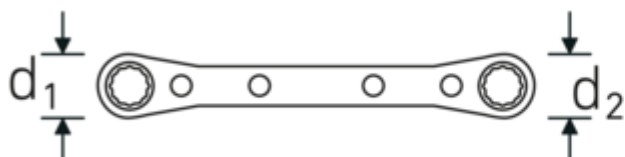

Dubbele ringratelsleutelset, imperiaal

25a

Artikelnr. **96415601**
GTIN **4018754164585**
Model **25a/7**

Aanwijzing.

Dubbele ringratelsleutel set 25a/7 1/4x5/16- 13/16x15/16 7 st.

Eigenschappen.

- roltas met klittenband uit zeer sterk textiel

Technische tekening.

Technische kenmerken.

Aantal gereedschappen	7 st.
Voorraad L.	1/4x5/16- 13/16x15/16
nr.	25a/7N

Logistieke gegevens.

Diepte mm (IFS)	312
Breedte mm (IFS)	60
Hoogte mm (IFS)	60
Lengte (verpakt, mm)	310
Breedte (verpakt, mm)	110
Hoogte (verpakt, mm)	55
Volume (verpakt, dm ³)	1.8755 dm ³
Artikelnr.	96415601
Gewicht (bruto, CG)	1,400
Gewicht PAP (CG)	0,000
Gewicht PVC (CG)	0,000

GTIN	4018754164585
Land van oorsprong	GERMANY
Regio van oorsprong	Nordrhein-Westfalen
WEEE/ElektroG	nicht ear-pflichtig
Douanetarief nr.	82041100
Verpakkingsstandaard	1
Gewicht (g)	1271 g

Varianten.

Artikelnr.	Artikelnr. (ERP)	Beschrijving	GTIN
96415602	25a/4	Dubbele ringratelsleutel set 25a/4 3/8x7/16- 3/4x7/8 4 st.	4018754164592
96415601	25a/7	Dubbele ringratelsleutel set 25a/7 1/4x5/16- 13/16x15/16 7 st.	4018754164585