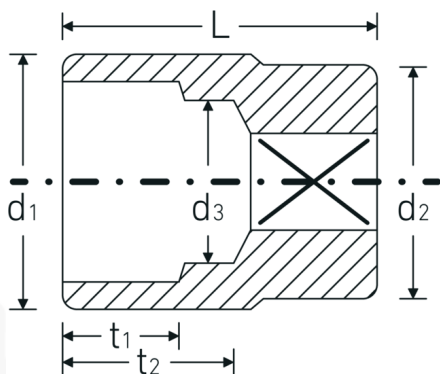

Technische tekening.

Technische kenmerken.

Uitvoerprofiel Dubbel-zeskant AS-drive

Logistieke gegevens.

Diepte mm (IFS) 59
Breedte mm (IFS) 49