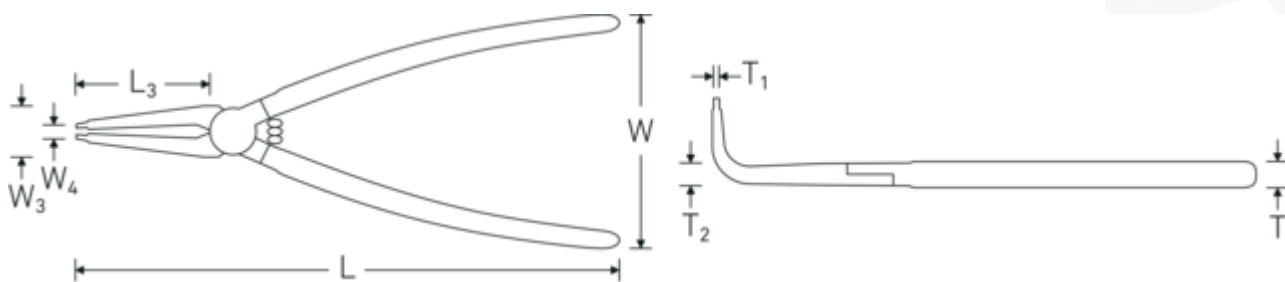

Borgveertang voor buitenringen

6546

Artikelnr. **65464121**
 GTIN **4018754333745**
 Model **6546 SICHERUNGSRINGZANGE**
90° VERCHR., KAR. GRIFF A 21

Aanwijzing.

Borgveertang voor buitenringen L.175mm Hoofd verchromd Handgrepen verchromd, geblokt

Eigenschappen.

- DIN 5254 B
- Zekerringtang met haakse bekken van 90°
- voor het grijpen, plaatsen en verwijderen van buitenringen op assen of assen
- gesmeed in druppelsmeedwerk
- precisie cilindrische punten
- met sluitveer

Technische tekening.

Technische kenmerken.

DIN	DIN 5254 B
voor borgringen	19-60 mm
M.	A21
Handgrepen	verchromd, geblokt
Hoofd	verchromd

Logistieke gegevens.

Diepte mm (IFS)	180
Breedte mm (IFS)	85
Hoogte mm (IFS)	24
Lengte (verpakt, mm)	220
Breedte (verpakt, mm)	87

Lengte mm (L)	175 mm	Hoogte (verpakt, mm)	25
Punt diameter [mm]	1,8 mm	Volume (verpakt, dm3)	0.4785 dm3
		Artikelnr.	65464121
		Gewicht (bruto, CG)	0,138
		Gewicht PAP (CG)	0,000
		Gewicht PVC (CG)	0,002
		GTIN	4018754333745
		Land van oorsprong	VIET NAM
		Regio van oorsprong	Ausländischer Ursprung
		WEEE/ElektroG	nicht ear-pflichtig
		Douanetarief nr.	82032000
		Verpakkingsstandaard	1
		Gewicht (g)	145 g