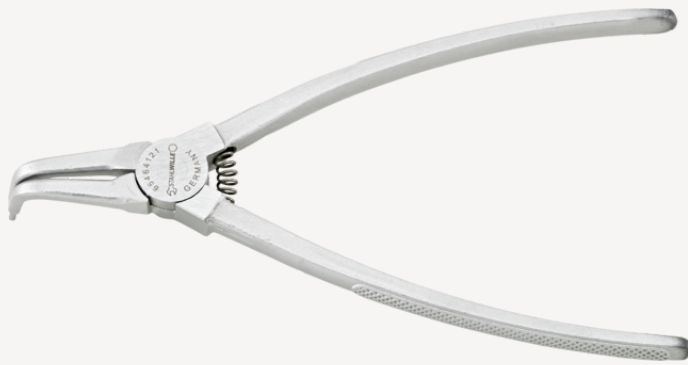

Borgveertang voor buitenringen

6546

Artikelnr. **65464121**
 GTIN **4018754333745**
 Model **6546 SICHERUNGSRINGZANGE**
90° VERCHR., KAR. GRIFF A 21

Aanwijzing.

Borgveertang voor buitenringen L.175mm Hoofd verchromd Handgrepen verchromd, geblokt

Eigenschappen.

- DIN 5254 B
- Zekerringtang met haakse bekken van 90°
- voor het grijpen, plaatsen en verwijderen van buitenringen op assen of assen
- gesmeed in druppelsmeedwerk
- precisie cilindrische punten
- met sluitveer

Technische tekening.

Technische kenmerken.

DIN	DIN 5254 B
voor borgringen	19-60 mm
M.	A21
Handgrepen	verchromd, geblokt
Hoofd	verchromd

Logistieke gegevens.

Diepte mm (IFS)	180
Breedte mm (IFS)	85
Hoogte mm (IFS)	24
Lengte (verpakt, mm)	220
Breedte (verpakt, mm)	87

Lengte mm (L)	175 mm	Hoogte (verpakt, mm)	25
Punt diameter [mm]	1,8 mm	Volume (verpakt, dm3)	0.4785 dm3
		Artikelnr.	65464121
		Gewicht (bruto, CG)	0,138
		Gewicht PAP (CG)	0,000
		Gewicht PVC (CG)	0,002
		GTIN	4018754333745
		Land van oorsprong	VIET NAM
		Regio van oorsprong	Ausländischer Ursprung
		WEEE/ElektroG	nicht ear-pflichtig
		Douanetarief nr.	82032000
		Verpakkingsstandaard	1
		Gewicht (g)	145 g