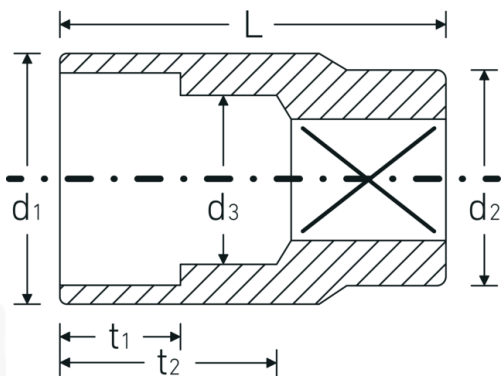

Socket

45

Product no. 02010021
GTIN 4018754002047
Model 45 21

Label. 3/8 " Socket Spanner size 21mm L.34mm

Features.

- DIN 3124/ISO 2725-1, ASME B 107.5M, DIN EN 3709
- HPQ® high performance steel, chrome plated

Advantages.

DIN 3124/ISO 2725-1, ASME B 107.5M, E DIN EN 3709.

Technical Drawing.

Technical Attributes.

Drive profile bi-hex AS-Drive®
Internal square drive (inch) 3/8 "

Logistics data.

Depth mm (IFS) 29
Width mm (IFS) 28

d1	27,7 mm	Height mm (IFS)	28
d2	21 mm	Length (packed, mm)	141
d3	20 mm	Width (packed, mm)	29
DIN	DIN 3124 / ISO 2725-1, ASME B 107.5M, DIN EN 3709	Height (packed, mm)	30
		Volume (packed, dm3)	0.12267 dm3
Length mm (L)	34 mm	Art. no.	02010021
Width across flats [mm]	21 mm	Weight (gross, kg)	0,355
t1	15,5 mm	Weight PAP (kg)	0,000
t2	20,5 mm	Weight PVC (kg)	0,005
		GTIN	4018754002047
		Country of origin	GERMANY
		Region of origin	Nordrhein-Westfalen
		WEEE/ElektroG	nicht ear-pflichtig
		Customs tariff no.	82042000
		Packing standard	5
		Weight	53 g