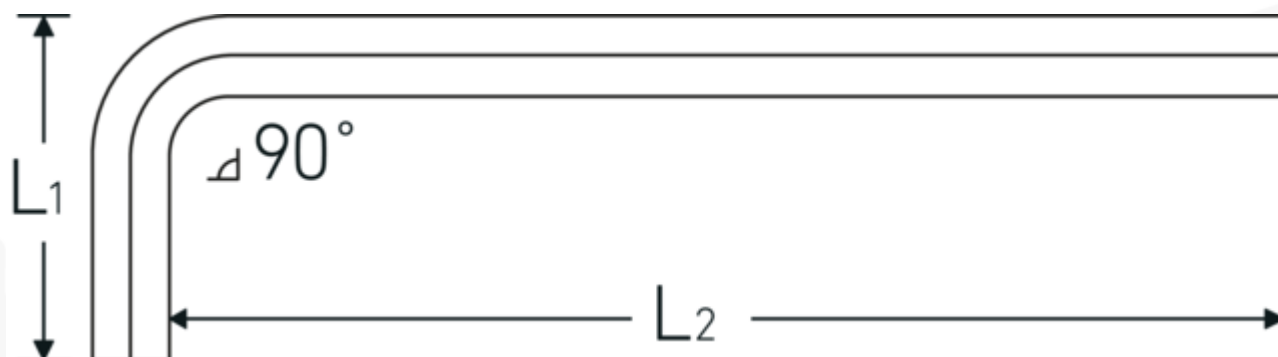

Sechskant-Winkelschraubendreher

10765

Art.-Nr. 43213015
GTIN 4018754332410
Modell 10765 1.5
WINKELSCHRAUBENDREHER
SECHSKANT

Bezeichnung. Sechskant-Winkelschraubendreher Abtriebssechskant 1,5mm L.14mm x 90mm

Eigenschaften.

- extra lange Ausführung
- für **metrische** Innensechskantschrauben
- Chrome Alloy Steel, vernickelt
- DIN ISO 2936

Vorteile.

DIN ISO 2936.

Technische Zeichnung.

Technische Attribute.

Abtriebssechskant außen (mm) 1,5 mm

Logistikdaten.

Tiefe mm (IFS) 91

DIN	DIN ISO 2936	Breite mm (IFS)	15
L1	14 mm	Höhe mm (IFS)	2
L2	90 mm	Länge (verpackt, mm)	175
		Breite (verpackt, mm)	100
		Höhe (verpackt, mm)	3
		Volumen (verpackt, dm3)	0.0525 dm3
		Art.-Nr.	43213015
		Gewicht (brutto, kg)	0,018
		Gewicht PAP (kg)	0,000
		Gewicht PVC (kg)	0,004
		GTIN	4018754332410
		Ursprungsland	GERMANY
		Ursprungsregion	Nordrhein-Westfalen
		WEEE/ElektroG	nicht ear-pflichtig
		Zolltarifnr.	82054000
		Packnorm	10
		Gewicht (g)	3 g