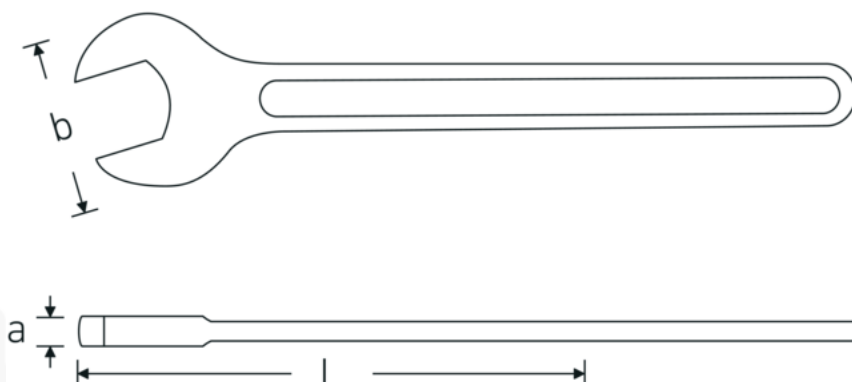

Jednostronne klucze płaskie

4004

Art. nr **40040850**
GTIN **4018754018444**
Modelka **4004 85**

Oznaczenie. klucz płaski jednostronny Wi. 85mm Dł.690mm

Właściwości.

- DIN 894 do 85 mm
- stal specjalna, stalowo szary

Zalety.

DIN 894 do 85 mm

Rysunek techniczny.

Atrybuty techniczne.

a 23 mm
Szerokość mm (b) 173 mm

Dane logistyczne.

Głębokość mm (IFS) 691
Szerokość mm (IFS) 169

DIN	DIN 894	Wysokość mm (IFS)	24
Długość mm (L)	690 mm	Długość (w opakowaniu, mm)	691
Szerokość w poprzek mieszkań 1 [mm]	85 mm	Szerokość (w opakowaniu, mm)	169
		Wysokość (w opakowaniu, mm)	24
		Objętość (w opakowaniu, dm³)	2.802696 dm ³
		Art. nr	40040850
		Waga (brutto, kg)	3,510
		Waga PAP (kg)	0,000
		Waga PVC (kg)	0,000
		GTIN	4018754018444
		Kraj pochodzenia	GERMANY
		Region pochodzenia	Nordrhein-Westfalen
		WEEE/ElektroG	nicht ear-pflichtig
		Nr taryfy celnej	82041100
		Standard pakowania	1
		Waga (g)	3510 g