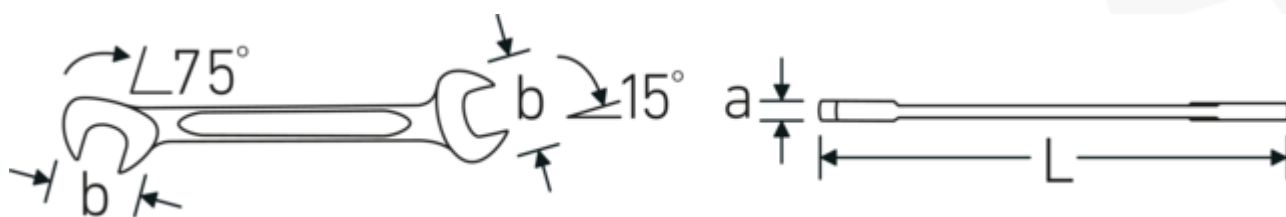

Petites clés à fourches doubles ELECTRIC

ELECTRIC 12

Réf. n° 40061414
GTIN 4018754018659
Modèle ELECTRIC 12 14

Désignation.

Clé à fourche doubles petite ELECTRIC Taille 14 mm L.131 mm

Caractéristiques.

- Version droite, position de la mâchoire à 15° et 75°
- construction intelligente stable, mince et légère
- résistance élevée à la flexion grâce au profil en double T
- maniable, surface agréable pour la peau grâce à la finition ronde de STAHLWILLE
- extrêmement résistante, durée de vie exceptionnelle
- forgée dans une matrice, trempée et refroidie dans un bain d'huile
- Chrome-Alloy-Steel, chromé

Dessin technique.

Attributs techniques.

a	3 mm
Largeur mm (b)	28,3 mm
Longueur mm (L)	131 mm
Angle de la mâchoire	15/75 °
Ouverture 1 [mm]	14 mm
Ouverture 2 [mm]	14 mm

Données logistiques.

Profondeur mm (IFS)	131
Largeur	29
Hauteur mm (IFS)	3
Longueur (emballé, mm)	140
Largeur (emballé, mm)	70
Hauteur (emballé, mm)	20

40061414 ELECTRIC 12 14

Clé à fourche doubles petite ELECTRIC
Taille 14 mm L.131mm

4018754018659

Code GTIN.

STAHLWILLE Eduard Wille GmbH & Co. KG

Lindenallee 27 · 42349 Wuppertal · Allemagne · Tél.: +49 202 4791-0 · Fax: +49 202 4791-200