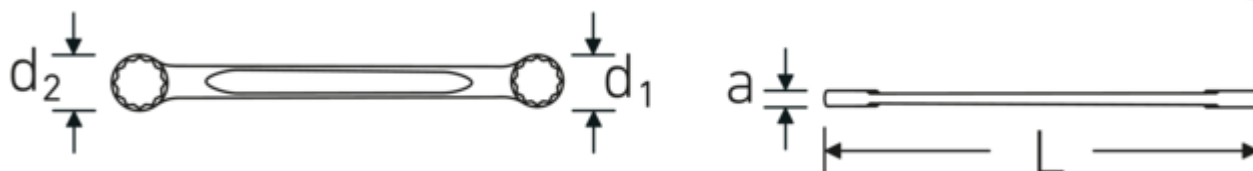

Llaves de dos bocas en estrella

StahlwilleSTABIL®21

Núm. art. 41051819
GTIN 4018754021345
Modelo 21 18 x 19

Designación. Llave de doble anillo SW 18 x 19 mm L.185mm

Descripción. StahlwilleSTABIL®

- planas
- DIN 837/ISO 10103
- Chrome-Alloy-Steel, cromadas

Ventajas.

recto

Dibujo técnico.

Atributos técnicos.

a	9 mm
Perfil de salida	Hexágono doble AS-drive
d1	26,3 mm
d2	27,6 mm

Datos logísticos.

Profundidad mm (IFS)	185
Anchura mm (IFS)	27
Altura mm (IFS)	10
Longitud (empaquetada, mm)	200

DIN	DIN 837 / ISO 10103	Anchura (empaquetada, mm)	70
Longitud mm (L)	185 mm	Altura en pulgadas	47
Anchura de los planos 1 [mm]	18 mm	Volumen (envasado, dm3)	0.658 dm3
Anchura de los planos 2 [mm]	19 mm	Núm. art.	41051819
		Peso (bruto, kg)	0,840
		Peso PAP (kg)	0,000
		Peso PVC (kg)	0,009
		GTIN	4018754021345
		País de origen	GERMANY
		Región de origen	Nordrhein-Westfalen
		RAEE/Ley eléctrica	nicht ear-pflichtig
		Arancel de aduanas núm.	82041100
		Norma de embalaje	10
		Peso	84 g