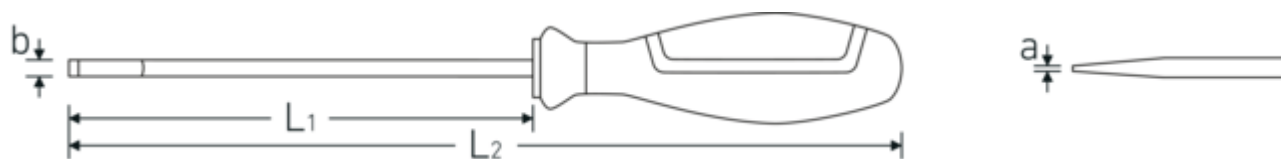

Egenskaber.

- DIN ISO 2380-1, -2, DIN 5264, ISO 2380-1, -2
- Chrome-Alloy-Steel, matforkromet
- sort spids

Fordele.

DIN ISO 2380-1, -2, DIN 5264, ISO 2380-1, -2

Produktets højdepunkter.

SIKKER.

Klingerne er fremstillet af førsteklases Chrome-Alloy-Steel, hærdet hele vejen og uløseligt forankret i skæftet.

ROBUST.

Uanset om det er kærv eller krydskærv – de ru klingespids er overfører også store omdrejningsmomenter til skruerne – præcist og sikkert.

Teknisk tegning.

Tekniske egenskaber.

a	0,6 mm
Udgangsprofil	Kærv
Bredde mm (b)	3,5 mm
DIN	DIN ISO 2380-1, -2, DIN 5264, ISO 2380-1, -2
Str.	3
L1	100 mm
L2	185 mm