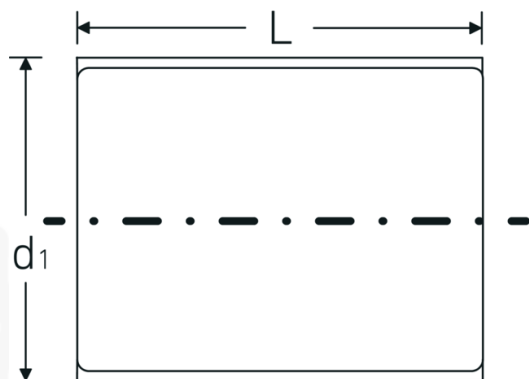

Bocas de llave de vaso VDE 3/8"

12171 VDE

Núm. art. 02380017
GTIN 4018754253548
Modelo 12171 VDE-17

Designación. 3/8 " Juego de bocas de llave de vaso VDE SW 17mm Long.49mm

Descripción.

- HPQ®-Acero de altas características, cromado
- aislamiento VDE hasta 1000 V
- DIN EN 60900
- #T; AC/1000 V

Ventajas.

Acero de alta calidad HPQ®, cromado

Dibujo técnico.

Atributos técnicos.

Perfil de salida	doble hexágono AS-drive
Accionamiento cuadrado interior (pulgadas)	3/8 "
d1	28 mm
DIN	DIN EN 60900
Longitud mm (L)	49 mm
Anchura de los planos [mm]	17 mm

Datos logísticos.

Profundidad mm (IFS)	48
Anchura mm (IFS)	27
Altura mm (IFS)	27
Longitud (empaquetada, mm)	60
Anchura (empaquetada, mm)	35
Altura en pulgadas	35
Volumen (envasado, dm3)	0.0735 dm3
Núm. art.	02380017
Peso (bruto, kg)	0,060
Peso PAP (kg)	0,000
Peso PVC (kg)	0,002
GTIN	4018754253548
País de origen	GERMANY
Región de origen	Nordrhein-Westfalen
RAEE/Ley eléctrica	nicht ear-pflichtig
Arancel de aduanas núm.	82042000
Norma de embalaje	1
Peso	54 g

Variantes.

Núm. art.	Nº de modelo (ERP)	Designación	GTIN
02380007	12171 VDE-7	3/8 " Juego de bocas de llave de vaso VDE SW 7mm Long.42mm	4018754253456
02380008	12171 VDE-8	3/8 " Juego de bocas de llave de vaso VDE SW 8mm Long.43mm	4018754253463
02380009	12171 VDE-9	3/8 " Juego de bocas de llave de vaso VDE SW 9mm Long.43mm	4018754253470
02380010	12171 VDE-10	3/8 " Juego de bocas de llave de vaso VDE SW 10mm Long.45mm	4018754253487
02380011	12171 VDE-11	3/8 " Juego de bocas de llave de vaso VDE SW 11mm Long.45mm	4018754253494
02380012	12171 VDE-12	3/8 " Juego de bocas de llave de vaso VDE SW 12mm Long.46mm	4018754253500
02380013	12171 VDE-13	3/8 " Juego de bocas de llave de vaso VDE SW 13mm Long.48mm	4018754253517
02380014	12171 VDE-14	3/8 " Juego de bocas de llave de vaso VDE SW 14mm Long.48mm	4018754253524