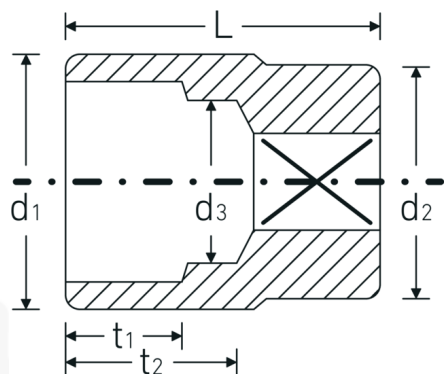

Chiavi a bussola

55a

Nr. art **05410042**
GTIN **4018754127214**
Modello **55 A 13/16**

Designazione.

3/4 " Insetto chiave a bussola Mis. 13/16" Lar.51mm

Descrizione.

- SAE AS 954-E (valori di controllo), ASME B 107.1
- AS-drive ed acciaio ad alte prestazioni HPQ® fino a 1 1/2", cromate

Vantaggi.

SAE AS 954-E (valori di controllo), ASME B 107.1

Disegno tecnico.

Attributi tecnici.

Profilo di uscita Doppio esagonale AS-drive

Dati logistici.

Profondità mm (IFS) 51
Larghezza mm (IFS) 35

| | | | |
|---|---------|------------------------------------|---------------------|
| Azionamento quadrato interno (pollici) | 3/4 " | Altezza mm (IFS) | 35 |
| d1 | 31 mm | Lunghezza (imballata, mm) | 100 |
| d2 | 34,7 mm | Larghezza (imballata, mm) | 50 |
| d3 | 19,4 mm | Altezza (imballata, mm) | 35 |
| Lunghezza mm (L) | 51 mm | Volume (imballato, dm3) | 0.175 dm3 |
| Larghezza tra le piastre [pollici] | 13/16 " | N° Art. | 05410042 |
| t1 | 16,5 mm | Peso (lordo, kg) | 0,390 |
| t2 | 25,1 mm | Peso PAP (kg) | 0,000 |
| | | Peso PVC (kg) | 0,005 |
| | | GTIN | 4018754127214 |
| | | Paese di origine | GERMANY |
| | | Regione di origine | Nordrhein-Westfalen |
| | | RAEE/Legge sull'elettricità | nicht ear-pflichtig |
| | | N. tariffa doganale | 82042000 |
| | | Standard di imballaggio | 2 |
| | | Peso [mm] | 190 g |