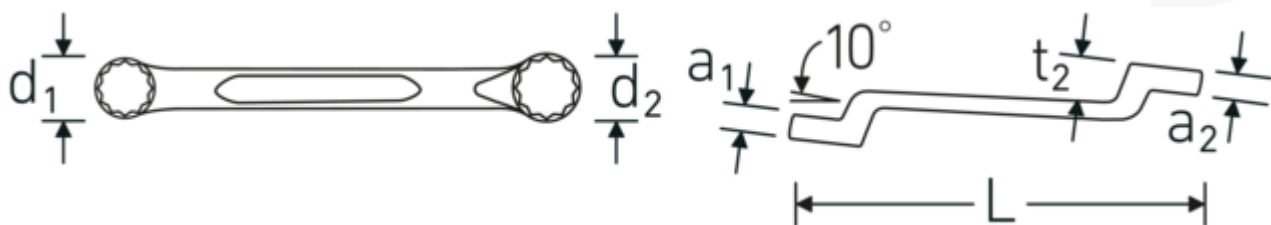

Dubbele ringsleutel, imperiaal, kort

180a

Artikelnr. **41602428**
GTIN **4018754023028**
Model **180a 3/8 x 7/16**

Aanwijzing.

Dubbele ringsleutel M. 3/8 x 7/16 " L.122mm

Eigenschappen.

- kort
- licht doorgezet
- Fed. Spec. GGG-W-636 E
- S.B.A.C. Techn. Spec. T.S. 48 t/m 1/2"
- HPQ®-high performance staal, verchroomd

Voordelen.

kort

Technische tekening.

Technische kenmerken.

a1 6,7 mm
a2 7,8 mm

Logistieke gegevens.

Diepte mm (IFS) 126
Breedte mm (IFS) 17
Hoogte mm (IFS) 11

Uitvoerprofiel	Dubbel-zeskant AS-drive	Lengte (verpakt, mm)	128
d1	14,6 mm	Breedte (verpakt, mm)	46
d2	16,7 mm	Hoogte (verpakt, mm)	38
Lengte mm (L)	122 mm	Volume (verpakt, dm3)	0.223744 dm3
Ringpositie	10 °	Artikelnr.	41602428
Breedte over vlakken 1 [inch]	3/8 "	Gewicht (bruto, CG)	0,420
Breedte over flats 2 [inch]	7/16 "	Gewicht PAP (CG)	0,000
t1	9 mm	Gewicht PVC (CG)	0,003
t2	10 mm	GTIN	4018754023028
		Land van oorsprong	GERMANY
		Regio van oorsprong	Nordrhein-Westfalen
		WEEE/ElektroG	nicht ear-pflichtig
		Douanetarief nr.	82041100
		Verpakkingsstandaard	10
		Gewicht (g)	42 g

Varianten.

Artikelnr.	Artikelnr. (ERP)	Beschrijving	GTIN
41601620	180a 1/4 x 5/16	Dubbele ringsleutel M. 1/4 x 5/16 " L.107mm	4018754023011
41602428	180a 3/8 x 7/16	Dubbele ringsleutel M. 3/8 x 7/16 " L.122mm	4018754023028
41603234	180a 1/2 x 9/16	Dubbele ringsleutel M. 1/2 x 9/16 " L.141mm	4018754023035
41603436	180a 9/16 x 5/8	Dubbele ringsleutel M. 9/16 " L.148mm	4018754023042