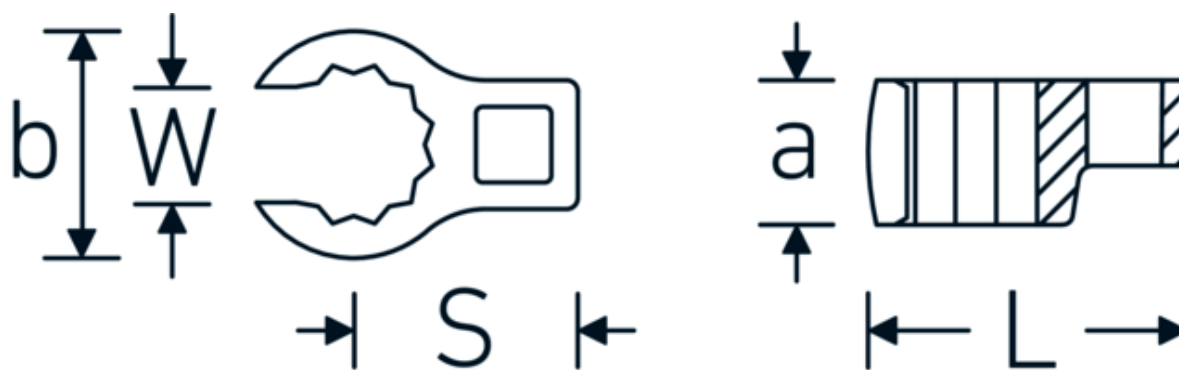

## Klucz pazurowy oczkowy otwarty CROW-RING

440

Art. nr 02190022  
GTIN 4018754003433  
Modelka 440 22

**Oznaczenie.** 3/8 " Klucz CROW-FOOT Wi. 22mm Dł.45,3mm

**Właściwości.**

- stal stopowa chromowa, chromowane
- Uwaga! Zmienione wartości nastawcze w kluczu dynamometrycznego

### Rysunek techniczny.

### Atrybuty techniczne.

a	19 mm
Kwadratowy napęd wewnętrzny (cal)	3/8 "
Szerokość mm (b)	33,5 mm
Długość mm (L)	45,3 mm
S	23,6 mm

## Variants.

Art. nr	Nr modelu (ERP)	Oznaczenie	GTIN
01190008	440 8	1/4 " Klucz CROW-FOOT Wi. 8mm Dt.23,8mm	4018754149094
01190009	440 9	1/4 " Klucz CROW-FOOT Wi. 9mm Dt.28,5mm	4018754140985
01190010	440 10	1/4 " Klucz CROW-FOOT Wi. 10mm Dt.28,4mm	4018754000739
01190011	440 11	1/4 " Klucz CROW-FOOT Wi. 11mm Dt.28mm	4018754149100
01190012	440 12	1/4 " Klucz CROW-FOOT Wi. 12mm Dt.30,8mm	4018754000746
01190013	440 13	1/4 " Klucz CROW-FOOT Wi. 13mm Dt.32mm	4018754102099
01190014	440 14	1/4 " Klucz CROW-FOOT Wi. 14mm Dt.31,7mm	4018754000753
02190015	440 15	3/8 " Klucz CROW-FOOT Wi. 15mm Dt.36,5mm	4018754141029
02190016	440 16	3/8 " Klucz CROW-FOOT Wi. 16mm Dt.36,1mm	4018754003389
02190017	440 17	3/8 " Klucz CROW-FOOT Wi. 17mm Dt.39,2mm	4018754003396
02190018	440 18	3/8 " Klucz CROW-FOOT Wi. 18mm Dt.40,8mm	4018754003402
02190019	440 19	3/8 " Klucz CROW-FOOT Wi. 19mm Dt.40,5mm	4018754003419
02190020	440 20	3/8 " Klucz CROW-FOOT Wi. 20mm Dt.42,9mm	4018754141036
02190021	440 21	3/8 " Klucz CROW-FOOT Wi. 21mm Dt.42,8mm	4018754003426
02190022	440 22	3/8 " Klucz CROW-FOOT Wi. 22mm Dt.45,3mm	4018754003433
02190023	440 23	3/8 " Klucz CROW-FOOT Wi. 23mm Dt.47,5mm	4018754141043
02190024	440 24	3/8 " Klucz CROW-FOOT Wi. 24mm Dt.47,3mm	4018754003440
02190025	440 25	3/8 " Klucz CROW-FOOT Wi. 25mm Dt.49,3mm	4018754141050
02190026	440 26	3/8 " Klucz CROW-FOOT Wi. 26mm Dt.49,3mm	4018754003457
02190027	440 27	3/8 " Klucz CROW-FOOT Wi. 27mm Dt.52,8mm	4018754003464