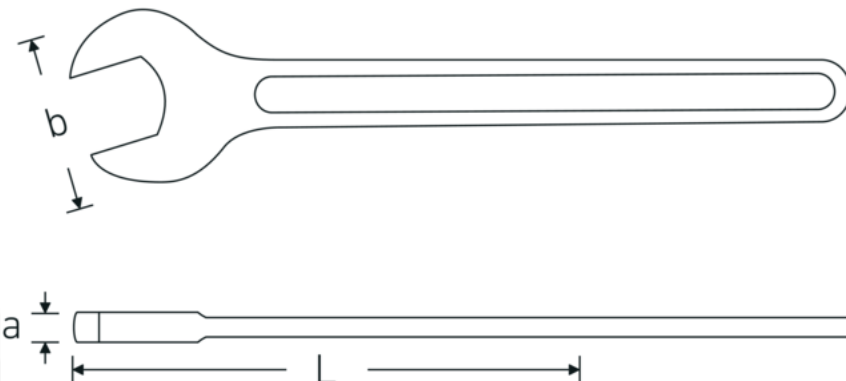

### Aanwijzing.

Enkele steeksleutel M. 95mm L.847mm

### Eigenschappen.

- DIN 894 tot 85 mm
- gelegeerd staal, staalgrijs

### Voordelen.

DIN 894 tot en met 85 mm

### Technische kenmerken.

**a** 25 mm  
**Breedte mm (b)** 195 mm