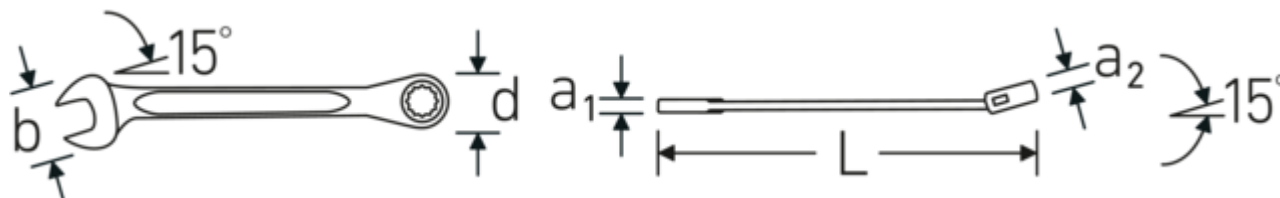

Technologies et caractéristiques de performance.

Profil en IPN

Nos clés mixtes et à anneaux sont dotées d'un renforcement supplémentaire au milieu de l'outil. Similaire au principe d'une double poutre en T, cela permet d'obtenir une capacité de charge énorme et une résistance maximale tout en réduisant le poids.

Conception avec manche désaxé

Nos clés sont spécialement conçues avec des renforts supplémentaires dans les zones de charge où la force est la plus importante, à savoir à la jonction entre la mâchoire et la tige, afin d'éviter les déformations.

Dessin technique.

Attributs techniques.

a1	10,0 mm
a2	13,5 mm
Nombre de dents	72
Angle de travail	5 °
Largeur mm (b)	46,5 mm
d	41,0 mm
Longueur mm (L)	285 mm
Angle de la mâchoire	15 °
Ouverture 1 [mm]	22 mm
Position de l'anneau	15 °
Ouverture 2 [mm]	22 mm