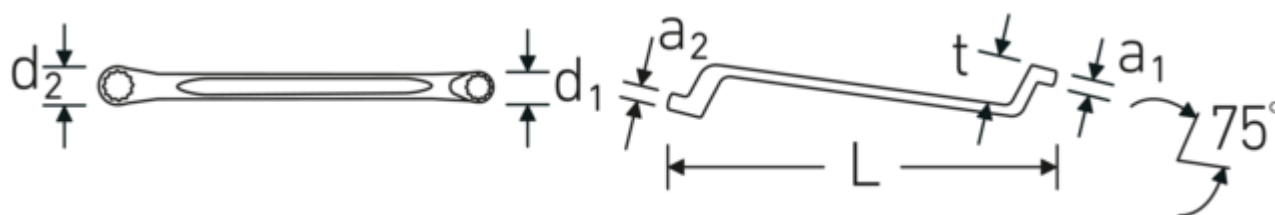

Chiavi poligonali doppie

StahlwilleSTABIL® 20a

Nr. art **41443234**

GTIN **4018754022441**

Modello **20a 1/2 x 9/16**

Designazione.

Chiave poligonale doppia Mis. 1/2 x 9/16 " L.220mm

Descrizione.

StahlwilleSTABIL®

- curvatura profonda
- Chrome-Alloy-Steel, cromate

Vantaggi.

a gomito profondo

Disegno tecnico.

Attributi tecnici.

a1	9 mm
a2	10 mm
Profilo di uscita	Doppio esagonale AS-drive
d1	20 mm

Dati logistici.

Profondità mm (IFS)	233
Larghezza mm (IFS)	22
Altezza mm (IFS)	29
Lunghezza (imballata, mm)	235
Larghezza (imballata, mm)	73

d2	21,3 mm	Altezza (imballata, mm)	44
Lunghezza mm (L)	220 mm	Volume (imballato, dm3)	0.75482 dm3
Posizione dell'anello	75 °	N° Art.	41443234
Larghezza tra i piatti 1 [pollice]	1/2 "	Peso (lordo, kg)	1,200
Larghezza tra i piatti 2 [pollici]	9/16 "	Peso PAP (kg)	0,000
t	25 mm	Peso PVC (kg)	0,013
		GTIN	4018754022441
		Paese di origine	GERMANY
		Regione di origine	Nordrhein-Westfalen
		RAEE/Legge sull'elettricità	nicht ear-pflichtig
		N. tariffa doganale	82041100
		Standard di imballaggio	10
		Peso [mm]	120 g