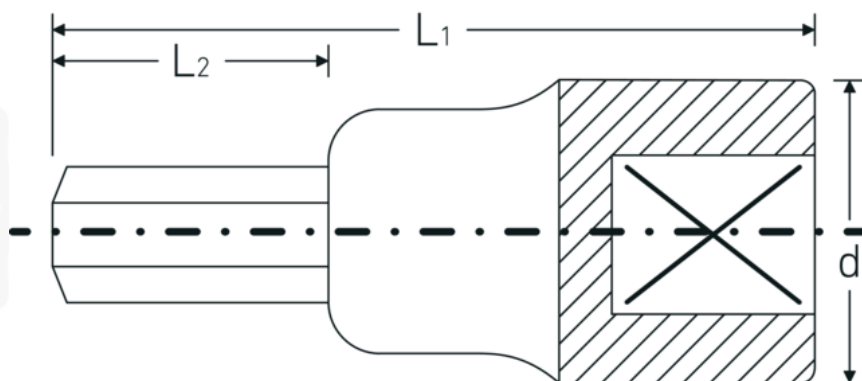

Chiavi a bussola INHEX

54

Nr. art **03050017**

GTIN **4018754006311**

Modello **54 17**

Designazione.

Inserto cacciavite INHEX 1/2 " 17mm Lar.60mm

Descrizione.

- per viti con cava esagonale
- DIN 7422
- Chrome-Alloy-Steel, cromate

Vantaggi.

Realizzato in acciaio al cromo di alta qualità con una finitura cromata resistente alla corrosione per una maggiore durata

Per viti a brugola esagonali, DIN 7422

Ideale per una vasta gamma di lavori su auto, biciclette, moto e nel settore industriale

Robusto strumento di qualità per professionisti - Made in Germany

Disegno tecnico.

Attributi tecnici.

Profilo di uscita	Esagonale
Uscita esagono esterno (mm)	17 mm
Azionamento quadrato interno (pollici)	1/2 "
d	27,5 mm
DIN	DIN 7422
L1	60 mm
L2	20 mm

Dati logistici.

Profondità mm (IFS)	60
Larghezza mm (IFS)	28
Altezza mm (IFS)	28
Lunghezza (imballata, mm)	150
Larghezza (imballata, mm)	100
Altezza (imballata, mm)	28
Volume (imballato, dm3)	0.42 dm3
N° Art.	03050017
Peso (lordo, kg)	0,930
Peso PAP (kg)	0,000
Peso PVC (kg)	0,007
GTIN	4018754006311
Paese di origine	GERMANY
Regione di origine	Nordrhein-Westfalen
RAEE/Legge sull'elettricità	nicht ear-pflichtig
N. tariffa doganale	82042000
Standard di imballaggio	5
Peso [mm]	186 g