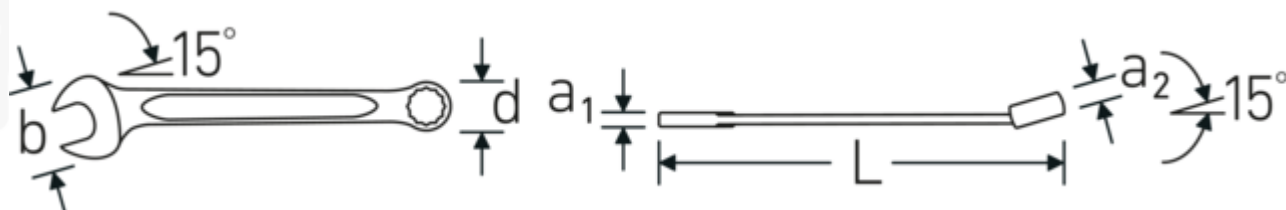

Ventajas.

Made in Germany: STAHLWILLE Llaves combinadas OPEN-BOX , lado de la boca en estrella acodado 15 °, longitud 500 mm, DIN 3113 Form A / ISO 7738 Form A, , 40486969

El proceso de fabricación especial permite anillos en estrella con paredes finas, perfectos para atornillar en lugares de difícil acceso

Dibujo técnico.

Atributos técnicos.

| | |
|---------------------------------------|--------------------------------------|
| a1 | 13 mm |
| a2 | 20 mm |
| Anchura mm (b) | 94,5 mm |
| d | 65,3 mm |
| DIN | DIN 3113 Form A / ISO 7738 Form A |
| Longitud mm (L) | 500 mm |
| Posición de la boca | 15 ° |
| Posición del anillo | 15 ° |
| Anchura de los planos 1 [pulgada] | 1 13/16 " |
| Anchura de los planos 2 [pulgadas] | 1 13/16 " |