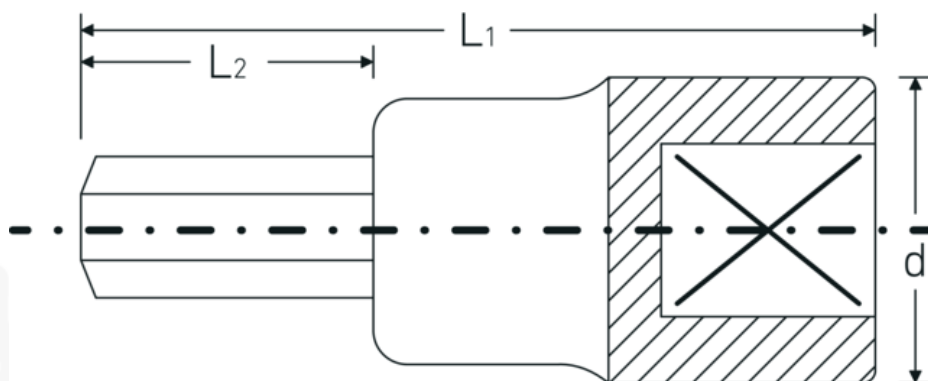

Chiavi a bussola INHEX

49a

Nr. art **02450008**
GTIN **4018754004478**
Modello **49 A 1/8**

Designazione. Inserto cacciavite INHEX 3/8 " 1/8 Lar.52mm

Descrizione.

- per viti con cava esagonale
- DIN 7422
- Chrome-Alloy-Steel, cromate

Vantaggi.

per viti a brugola esagonali

Disegno tecnico.

Attributi tecnici.

Profilo di uscita

Esagono

Dati logistici.

Profondità mm (IFS)

52

Esagono di uscita esterno (pollici)	1/8	Larghezza mm (IFS)	19
Azionamento quadrato interno (pollici)	3/8 "	Altezza mm (IFS)	19
d	17,8 mm	Lunghezza (imballata, mm)	80
DIN	DIN 7422	Larghezza (imballata, mm)	60
L1	52 mm	Altezza (imballata, mm)	19
L2	20 mm	Volume (imballato, dm3)	0.0912 dm3
		N° Art.	02450008
		Peso (lordo, kg)	0,201
		Peso PAP (kg)	0,000
		Peso PVC (kg)	0,005
		GTIN	4018754004478
		Paese di origine	GERMANY
		Regione di origine	Nordrhein-Westfalen
		RAEE/Legge sull'elettricità	nicht ear-pflichtig
		N. tariffa doganale	82042000
		Standard di imballaggio	5
		Peso [mm]	39 g

Varianti.

N° Art.	Nr. modello (ERP)	Designazione	GTIN
02450008	49 A 1/8	Inserto cacciavite INHEX 3/8 " 1/8 Lar.52mm	4018754004478
02450009	49 A 9/64	Inserto cacciavite INHEX 3/8 " 9/64 Lar.52mm	4018754127054
02450010	49 A 5/32	Inserto cacciavite INHEX 3/8 " 5/32 Lar.52mm	4018754004485
02450012	49 A 3/16	Inserto cacciavite INHEX 3/8 " 3/16 Lar.52mm	4018754004492
02450014	49 A 7/32	Inserto cacciavite INHEX 3/8 " 7/32 Lar.52mm	4018754004508
02450016	49 A 1/4	Inserto cacciavite INHEX 3/8 " 1/4 Lar.52mm	4018754004515
02450020	49 A 5/16	Inserto cacciavite INHEX 3/8 " 5/16 Lar.52mm	4018754004522
02450024	49 A 3/8	Inserto cacciavite INHEX 3/8 " 3/8 Lar.52mm	4018754004539