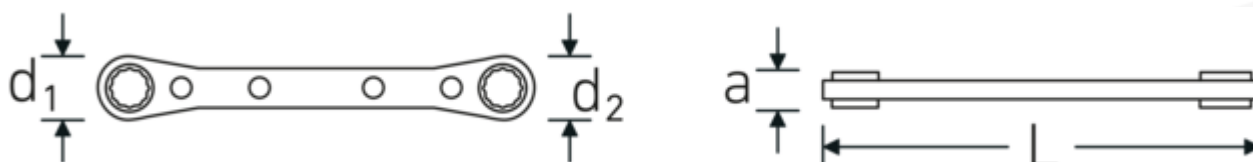

Klucze oczkowe z grzechotką

25aSP

Art. nr **41572428**
 GTIN **4018754209408**
 Modelka **25aSP 24 x 28**

Oznaczenie.

Dwustronny klucz oczkowy z grzechotką Wi. 3/4 x 7/8 " Dł.235mm

Właściwości.

- proste
- o profilu Spline-Drive
- 22 zęby
- chromowane

Zalety.

prosty

Rysunek techniczny.

Atrybuty techniczne.

a	13 mm
Profil wyjściowy	Spline-Drive
d1	36 mm
d2	40 mm
Rozmiar profilu wyjściowego	24 x 28

Dane logistyczne.

Głębokość mm (IFS)	235
Szerokość mm (IFS)	40
Wysokość mm (IFS)	13
Długość (w opakowaniu, mm)	235

Długość mm (L)	235 mm	Szerokość (w opakowaniu, mm)	40
Szerokość w poprzek mieszkań 1 [cal]	3/4 "	Wysokość (w opakowaniu, mm)	13
Szerokość w poprzek mieszkań 2 [cal]	7/8 "	Objętość (w opakowaniu, dm³)	0.1222 dm ³
		Art. nr	41572428
		Waga (brutto, kg)	0,279
		Waga PAP (kg)	0,000
		Waga PVC (kg)	0,004
		GTIN	4018754209408
		Kraj pochodzenia	UNITED STATES
		Region pochodzenia	Ausländischer Ursprung
		WEEE/ElektroG	nicht ear-pflichtig
		Nr taryfy celnej	82041100
		Standard pakowania	1
		Waga (g)	279 g

Variants.

Art. nr	Nr artykułu (ERP)	Oznaczenie	GTIN
41570810	25aSP 8 x 10	Dwustronny klucz oczkowy z grzechotką Wi. 1/4 x 5/16 " Dł.109mm	4018754209361
41571214	25aSP 12 x 14	Dwustronny klucz oczkowy z grzechotką Wi. 3/8 x 7/16 " Dł.139mm	4018754209378
41571618	25aSP 16 x 18	Dwustronny klucz oczkowy z grzechotką Wi. 1/2 x 9/16 " Dł.174mm	4018754209385
41572022	25aSP 20 x 22	Dwustronny klucz oczkowy z grzechotką Wi. 5/8 " Dł.205mm	4018754209392
41572428	25aSP 24 x 28	Dwustronny klucz oczkowy z grzechotką Wi. 3/4 x 7/8 " Dł.235mm	4018754209408