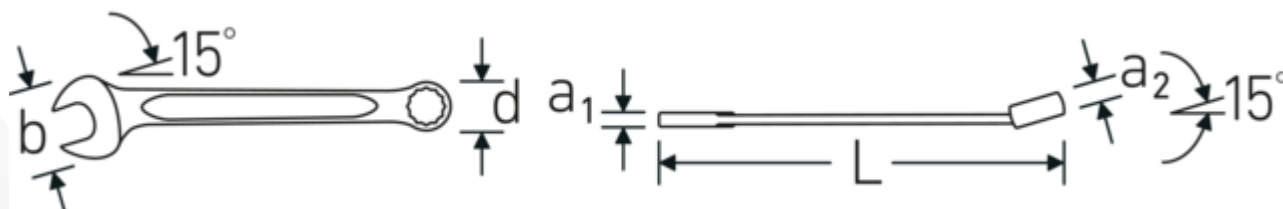

Rysunek techniczny.

Atrybuty techniczne.

a1	11 mm
a2	19 mm

Dane logistyczne.

Głębokość mm (IFS)	480
Szerokość mm (IFS)	88