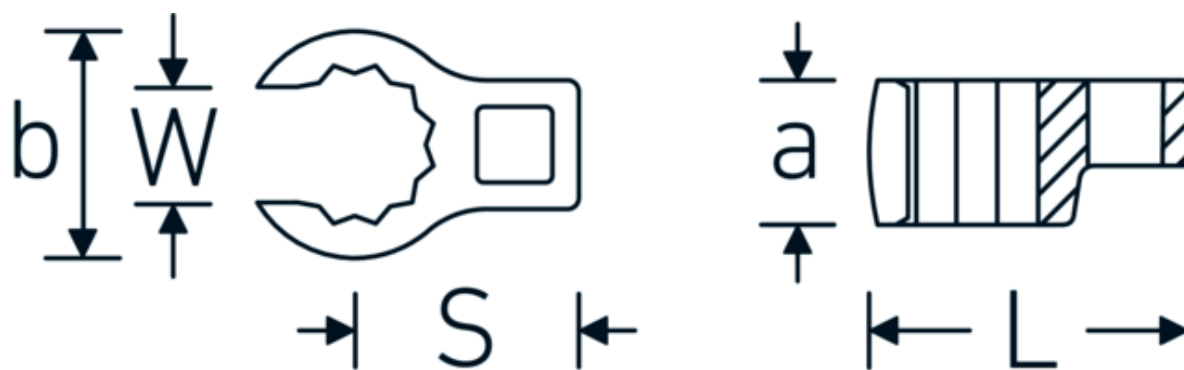

## Klucz pazurowy oczkowy otwarty CROW-RING

440

Art. nr 02190016  
GTIN 4018754003389  
Modelka 440 16

**Oznaczenie.** 3/8 " Klucz CROW-FOOT Wi. 16mm Dł.36,1mm

**Właściwości.**

- stal stopowa chromowa, chromowane
- Uwaga! Zmienione wartości nastawcze w kluczu dynamometrycznego

### Atrybuty techniczne.

a	17,5 mm
Kwadratowy napęd wewnętrzny (cal)	3/8 "
Szerokość mm (b)	24,6 mm
Długość mm (L)	36,1 mm
S	19,1 mm

## Variants.

Art. nr	Nr modelu (ERP)	Oznaczenie	GTIN
01190008	440 8	1/4 " Klucz CROW-FOOT Wi. 8mm Dt.23,8mm	4018754149094
01190009	440 9	1/4 " Klucz CROW-FOOT Wi. 9mm Dt.28,5mm	4018754140985
01190010	440 10	1/4 " Klucz CROW-FOOT Wi. 10mm Dt.28,4mm	4018754000739
01190011	440 11	1/4 " Klucz CROW-FOOT Wi. 11mm Dt.28mm	4018754149100
01190012	440 12	1/4 " Klucz CROW-FOOT Wi. 12mm Dt.30,8mm	4018754000746
01190013	440 13	1/4 " Klucz CROW-FOOT Wi. 13mm Dt.32mm	4018754102099
01190014	440 14	1/4 " Klucz CROW-FOOT Wi. 14mm Dt.31,7mm	4018754000753
02190015	440 15	3/8 " Klucz CROW-FOOT Wi. 15mm Dt.36,5mm	4018754141029
02190016	440 16	3/8 " Klucz CROW-FOOT Wi. 16mm Dt.36,1mm	4018754003389
02190017	440 17	3/8 " Klucz CROW-FOOT Wi. 17mm Dt.39,2mm	4018754003396
02190018	440 18	3/8 " Klucz CROW-FOOT Wi. 18mm Dt.40,8mm	4018754003402
02190019	440 19	3/8 " Klucz CROW-FOOT Wi. 19mm Dt.40,5mm	4018754003419
02190020	440 20	3/8 " Klucz CROW-FOOT Wi. 20mm Dt.42,9mm	4018754141036
02190021	440 21	3/8 " Klucz CROW-FOOT Wi. 21mm Dt.42,8mm	4018754003426
02190022	440 22	3/8 " Klucz CROW-FOOT Wi. 22mm Dt.45,3mm	4018754003433
02190023	440 23	3/8 " Klucz CROW-FOOT Wi. 23mm Dt.47,5mm	4018754141043
02190024	440 24	3/8 " Klucz CROW-FOOT Wi. 24mm Dt.47,3mm	4018754003440
02190025	440 25	3/8 " Klucz CROW-FOOT Wi. 25mm Dt.49,3mm	4018754141050
02190026	440 26	3/8 " Klucz CROW-FOOT Wi. 26mm Dt.49,3mm	4018754003457
02190027	440 27	3/8 " Klucz CROW-FOOT Wi. 27mm Dt.52,8mm	4018754003464