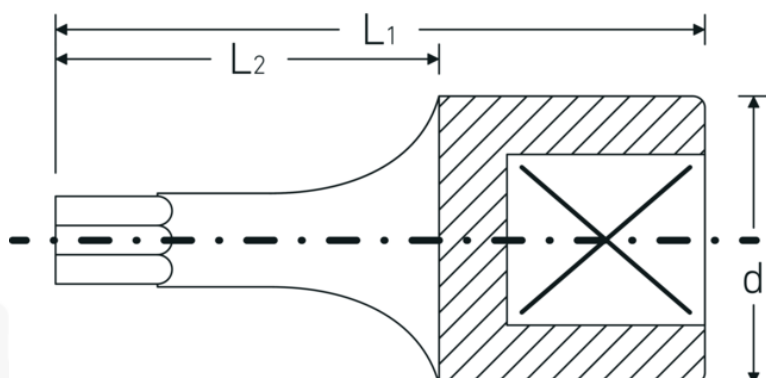

Cabezas de destornillador

44KTX

Núm. art. **01350025**
GTIN **4018754001170**
Modelo **44 KTX T 25**
SCHRAUBENDREHEREINSATZ
1/4 ZOLL

Designación. 1/4 " Punta para destornilladores Long.28mm

Descripción.

- para tornillos de interior TORX®
- Chrome-Alloy-Steel, cromadas

Ventajas.

para tornillos TORX® interiores

Dibujo técnico.

Atributos técnicos.

Perfil de salida TORX®

Datos logísticos.

Profundidad mm (IFS) 28
Anchura mm (IFS) 12

Accionamiento cuadrado interior (pulgadas)	1/4 "	Altura mm (IFS)	12
d	11,6 mm	Longitud (empaquetada, mm)	65
Tamaño Perfil de salida	T25	Anchura (empaquetada, mm)	35
L1	28 mm	Altura en pulgadas	15
L2	16 mm	Volumen (envasado, dm3)	0.034125 dm3
		Núm. art.	01350025
		Peso (bruto, kg)	0,055
		Peso PAP (kg)	0,000
		Peso PVC (kg)	0,002
		GTIN	4018754001170
		País de origen	GERMANY
		Región de origen	Nordrhein-Westfalen
		RAEE/Ley eléctrica	nicht ear-pflichtig
		Arancel de aduanas núm.	82042000
		Norma de embalaje	5
		Peso	11 g

Variantes.

Núm. art.	Nº de modelo (ERP)	Designación	GTIN
01350008	44 KTX T 8 SCHRAUBENDREHEREINSATZ 1/4 ZOLL	1/4 " Punta para destornilladores Long.28mm	4018754001125
01350009	44 KTX T 9 SCHRAUBENDREHEREINSATZ 1/4 ZOLL	1/4 " Punta para destornilladores Long.28mm	4018754001132
01350010	44 KTX T 10 SCHRAUBENDREHEREINSATZ 1/4 ZOLL	1/4 " Punta para destornilladores Long.28mm	4018754001149
01350015	44 KTX T 15 SCHRAUBENDREHEREINSATZ 1/4 ZOLL	1/4 " Punta para destornilladores Long.28mm	4018754001156
01350020	44 KTX T 20 SCHRAUBENDREHEREINSATZ 1/4 ZOLL	1/4 " Punta para destornilladores Long.28mm	4018754001163
01350025	44 KTX T 25 SCHRAUBENDREHEREINSATZ 1/4 ZOLL	1/4 " Punta para destornilladores Long.28mm	4018754001170
01350027	44 KTX T 27 SCHRAUBENDREHEREINSATZ 1/4 ZOLL	1/4 " Punta para destornilladores Long.28mm	4018754001187
01350030	44 KTX T 30 SCHRAUBENDREHEREINSATZ 1/4 ZOLL	1/4 " Punta para destornilladores Long.28mm	4018754001194