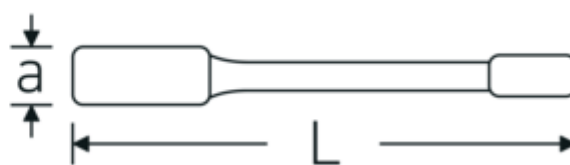

Llaves de percusión con boca en estrella

4205

Núm. art. **42050038**
GTIN **4018754024155**
Modelo **4205 38**

Designación. Llave de anillo de impacto SW 38mm L.205mm

Descripción.

- DIN 7444
- acero especial, gris acero

Ventajas.

DIN 7444

Dibujo técnico.

Atributos técnicos.

a	19,5 mm
Anchura mm (b)	60 mm
DIN	DIN 7444
Longitud mm (L)	205 mm
Anchura de los planos 1 [mm]	38 mm

Datos logísticos.

Profundidad mm (IFS)	205
Anchura mm (IFS)	58
Altura mm (IFS)	18
Longitud (empaquetada, mm)	205
Anchura (empaquetada, mm)	58
Altura en pulgadas	18

Variantes.

Núm. art.	Número de artículo (ERP)	Designación	GTIN
42050024	4205 24	Llave de anillo de impacto SW 24mm L.160mm	4018754024063
42050026	4205 26	Llave de anillo de impacto SW 26mm L.160mm	4018754024070
42050027	4205 27	Llave de anillo de impacto SW 27mm L.180mm	4018754024087
42050028	4205 28	Llave de anillo de impacto SW 28mm L.180mm	4018754024094
42050030	4205 30	Llave de anillo de impacto SW 30mm L.190mm	4018754024100
42050032	4205 32	Llave de anillo de impacto SW 32mm L.195mm	4018754024117
42050033	4205 33	Llave de anillo de impacto SW 33mm L.195mm	4018754024124
42050036	4205 36	Llave de anillo de impacto SW 36mm L.205mm	4018754024131
42050037	4205 37	Llave de anillo de impacto SW 37mm L.205mm	4018754024148
42050038	4205 38	Llave de anillo de impacto SW 38mm L.205mm	4018754024155
42050041	4205 41	Llave de anillo de impacto SW 41mm L.225mm	4018754024179
42050042	4205 42	Llave de anillo de impacto SW 42mm L.225mm	4018754024186
42050046	4205 46	Llave de anillo de impacto SW 46mm L.240mm	4018754024193
42050047	4205 47	Llave de anillo de impacto SW 47mm L.240mm	4018754024209