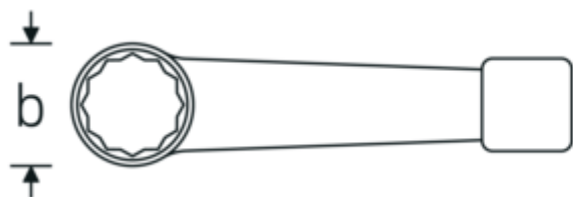

Llaves de percusión con boca en estrella

4205

Núm. art. **42050038**
GTIN **4018754024155**
Modelo **4205 38**

Designación. Llave de anillo de impacto SW 38mm L.205mm

Descripción.

- DIN 7444
- acero especial, gris acero

Ventajas.

DIN 7444

Dibujo técnico.

Atributos técnicos.

a	19,5 mm
Anchura mm (b)	60 mm
DIN	DIN 7444
Longitud mm (L)	205 mm
Anchura de los planos 1 [mm]	38 mm

Datos logísticos.

Profundidad mm (IFS)	205
Anchura mm (IFS)	58
Altura mm (IFS)	18
Longitud (empaquetada, mm)	205
Anchura (empaquetada, mm)	58
Altura en pulgadas	18

Variantes.

Núm. art.	Número de artículo (ERP)	Designación	GTIN
42050024	4205 24	Llave de anillo de impacto SW 24mm L.160mm	4018754024063
42050026	4205 26	Llave de anillo de impacto SW 26mm L.160mm	4018754024070
42050027	4205 27	Llave de anillo de impacto SW 27mm L.180mm	4018754024087
42050028	4205 28	Llave de anillo de impacto SW 28mm L.180mm	4018754024094
42050030	4205 30	Llave de anillo de impacto SW 30mm L.190mm	4018754024100
42050032	4205 32	Llave de anillo de impacto SW 32mm L.195mm	4018754024117
42050033	4205 33	Llave de anillo de impacto SW 33mm L.195mm	4018754024124
42050036	4205 36	Llave de anillo de impacto SW 36mm L.205mm	4018754024131
42050037	4205 37	Llave de anillo de impacto SW 37mm L.205mm	4018754024148
42050038	4205 38	Llave de anillo de impacto SW 38mm L.205mm	4018754024155
42050041	4205 41	Llave de anillo de impacto SW 41mm L.225mm	4018754024179
42050042	4205 42	Llave de anillo de impacto SW 42mm L.225mm	4018754024186
42050046	4205 46	Llave de anillo de impacto SW 46mm L.240mm	4018754024193
42050047	4205 47	Llave de anillo de impacto SW 47mm L.240mm	4018754024209