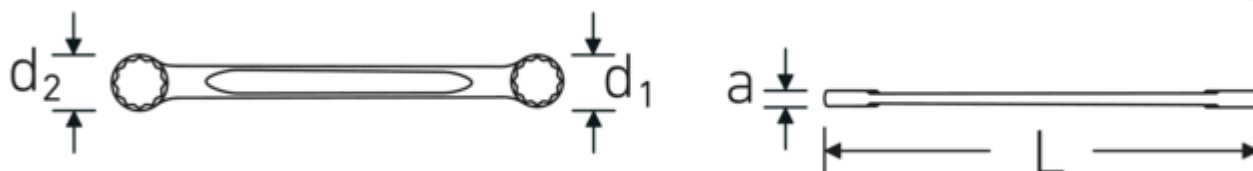

Chiavi poligonali doppie

StahlwilleSTABIL®21

Nr. art **41051821**
 GTIN **4018754021352**
 Modello **21 18 x 21**

Designazione.

Chiave poligonale doppia Mis. 18 x 21 mm L.210mm

Descrizione.

StahlwilleSTABIL®

- diritte
- DIN 837/ISO 10103
- Chrome-Alloy-Steel, cromate

Vantaggi.

diritto

Disegno tecnico.

Attributi tecnici.

a	9 mm
Profilo di uscita	Doppio esagonale AS-drive
d1	26,3 mm
d2	30,5 mm

Dati logistici.

Profondità mm (IFS)	209
Larghezza mm (IFS)	31
Altezza mm (IFS)	10
Lunghezza (imballata, mm)	220

DIN	DIN 837 / ISO 10103	Larghezza (imballata, mm)	75
Lunghezza mm (L)	210 mm	Altezza (imballata, mm)	50
Larghezza tra le piastre 1 [mm]	18 mm	Volume (imballato, dm3)	0.825 dm3
Larghezza tra le piastre 2 [mm]	21 mm	N° Art.	41051821
		Peso (lordo, kg)	0,540
		Peso PAP (kg)	0,000
		Peso PVC (kg)	0,010
		GTIN	4018754021352
		Paese di origine	GERMANY
		Regione di origine	Nordrhein-Westfalen
		RAEE/Legge sull'elettricità	nicht ear-pflichtig
		N. tariffa doganale	82041100
		Standard di imballaggio	5
		Peso [mm]	107 g