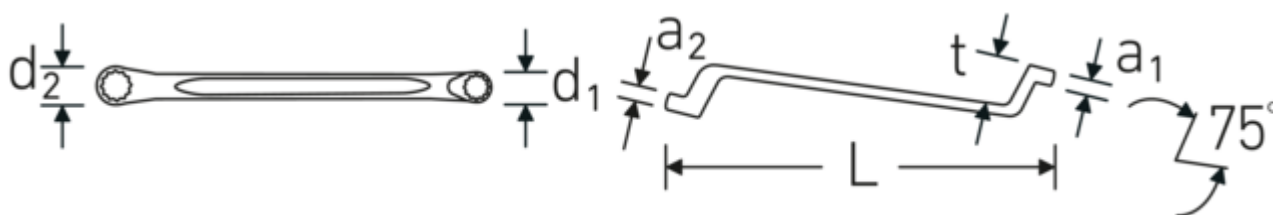

Chiavi poligonali doppie

StahlwilleSTABIL® 20a

Nr. art **41444142**
GTIN **4018754022526**
Modello **20a 25/32 x 13/16**

Designazione. Chiave poligonale doppia Mis. 25/32 " L.300mm

Descrizione. StahlwilleSTABIL®

- curvatura profonda
- Chrome-Alloy-Steel, cromate

Vantaggi.

a gomito profondo

Disegno tecnico.

Attributi tecnici.

a1	13 mm
a2	14 mm
Profilo di uscita	Doppio esagonale AS-drive
d1	29,4 mm

Dati logistici.

Profondità mm (IFS)	314
Larghezza mm (IFS)	32
Altezza mm (IFS)	34
Lunghezza (imballata, mm)	330
Larghezza (imballata, mm)	100

d2	32,1 mm	Altezza (imballata, mm)	36
Lunghezza mm (L)	300 mm	Volume (imballato, dm3)	1.188 dm3
Posizione dell'anello	75 °	N° Art.	41444142
Larghezza tra i piatti 1 [pollice]	25/32 "	Peso (lordo, kg)	1,665
Larghezza tra i piatti 2 [pollici]	13/16 "	Peso PAP (kg)	0,000
t	31 mm	Peso PVC (kg)	0,015
		GTIN	4018754022526
		Paese di origine	GERMANY
		Regione di origine	Nordrhein-Westfalen
		RAEE/Legge sull'elettricità	nicht ear-pflichtig
		N. tariffa doganale	82041100
		Standard di imballaggio	5
		Peso [mm]	333 g