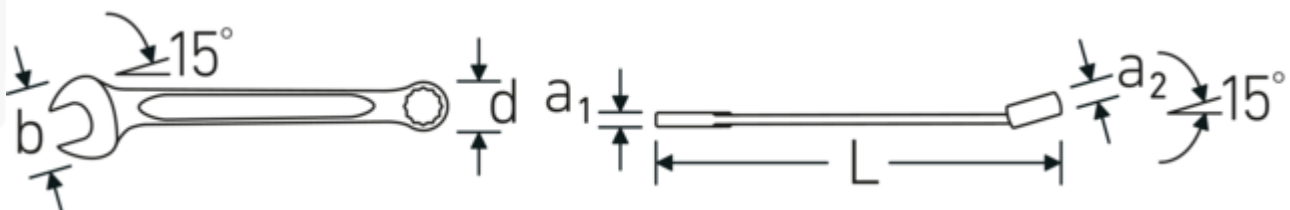

Ringmaulschlüssel OPEN BOX, zöllig

OPEN BOX 13a

Art.-Nr. **40483535**
GTIN **4018754020171**
Modell **OPEN BOX 13a 19/32**

Bezeichnung. Ringmaulschlüssel SW 19/32 " L.170mm

Eigenschaften.

- **zöllige, gleiche** Schlüsselweiten
- Ringseite gerade, Maulseite 15° abgewinkelt
- Ring mit Doppelsechskant und AS-Drive® Profil
- stabile, schlanke und leichte Konstruktion
- hohe Biegefestigkeit durch das Doppel-T-Profil
- verstärkte Verbindung zwischen Maul und Schaft
- griffige, angenehme Haptik durch das STAHLWILLE Rundfinish
- hoch belastbar und langlebig
- im Gesenk geschmiedet, gehärtet und im Ölbad abgekühlt
- Chrome Alloy Steel, verchromt
- DIN 3113 Form A / ISO 7738 Form A

Vorteile.

Hochwertiger Ringmaulschlüssel OPEN BOX, zöllig , Ring- und Maulseite 15 ° abgewinkelt, Länge 170 mm, DIN 3113 Form A / ISO 7738 Form A, Chrome Alloy Steel, 40483535.

Technische Zeichnung.

Technische Attribute.

a1	5,3 mm
a2	8,5 mm
Breite mm (b)	35 mm
d	21,9 mm
DIN	DIN 3113 Form A / ISO 7738 Form A
Länge mm (L)	170 mm
Legierung	Chrome Alloy Steel
Maulstellung	15 °
Oberfläche	verchromt
Ringstellung	15 °
Schlüsselweite 1 [Zoll]	19/32 "
Schlüsselweite 2 [Zoll]	19/32 "

Logistikdaten.

Tiefe mm (IFS)	172
Breite mm (IFS)	35
Höhe mm (IFS)	13
Länge (verpackt, mm)	180
Breite (verpackt, mm)	75
Höhe (verpackt, mm)	36
Volumen (verpackt, dm3)	0.486 dm3
Art.-Nr.	40483535
Gewicht (brutto, kg)	0,750
Gewicht PAP (kg)	0,000
Gewicht PVC (kg)	0,009
GTIN	4018754020171
Ursprungsland	GERMANY
Ursprungsregion	Nordrhein-Westfalen
WEEE/ElektroG	nicht ear-pflichtig
Zolltarifnr.	82041100
Packnorm	10
Gewicht (g)	74 g